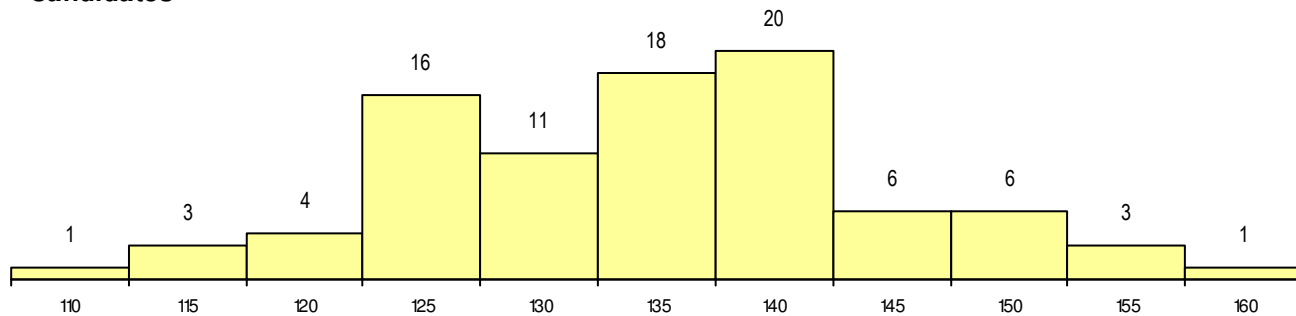

SEXO DOS CANDIDATOS

Sexo	Cands. %	Cols. %
Masc.	57 64	4 67
Femin.	32 36	2 33
Total	89	6

CURSO DO 12º ANO

Curso 12º ano	Cands. %	Cols. %
F62 Línguas e Humanidades	69 78	3 50
F60 Ciências e Tecnologias	6 7	0 0
F61 Ciências Socioeconómicas	4 4	1 17
C82 Recorrente - Línguas e Humanidad	4 4	0 0
966 Cursos EFA, Formações Modulares	2 2	0 0
R77 Técnico de Informação e Animação	1 1	1 17
R18 Técnico Vitivinícola	1 1	1 17
610 Cursos de Educação e Formação (1 1	0 0
C80 Recorrente - Ciências e Tecnologia	1 1	0 0

(15 mais frequentes)

MÉDIAS dos Colocados

Nota de candidatura	152.7
Prova de ingresso	145.2
Média do 12º ano	160.2
Média do 10º/11º ano	160.2

DISTRIBUIÇÕES DE NOTAS DE CANDIDATURA

Candidatos

Colocados