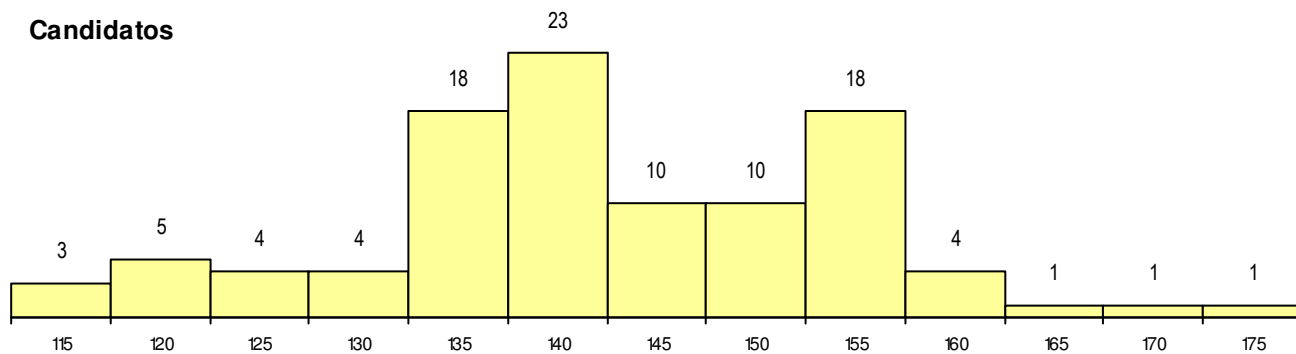

SEXO DOS CANDIDATOS

Sexo	Cands. %	Cols. %
Masc.	58 57	4 36
Femin.	44 43	7 64
Total	102	11

CURSO DO 12º ANO

Curso 12º ano	Cands. %	Cols. %
F62 Línguas e Humanidades	93 91	11 100
C82 Recorrente - Línguas e Humanidad	2 2	0 0
950 Equivalências Estrangeiras (Decret	1 1	0 0
R85 Técnico de Maquinação e Program	1 1	0 0
R20 Técnico de Cozinha/Pastelaria	1 1	0 0
R04 Artes do Espetáculo - Luz, Som e E	1 1	0 0
P12 Técnico Auxiliar Protésico	1 1	0 0
F60 Ciências e Tecnologias	1 1	0 0
C81 Recorrente - Ciências Socioeconóm	1 1	0 0

MÉDIAS dos Colocados

Nota de candidatura	158.2
Prova de ingresso	152.3
Média do 12º ano	164.0
Média do 10º/11º ano	164.0

DISTRIBUIÇÕES DE NOTAS DE CANDIDATURA

Candidatos

Colocados