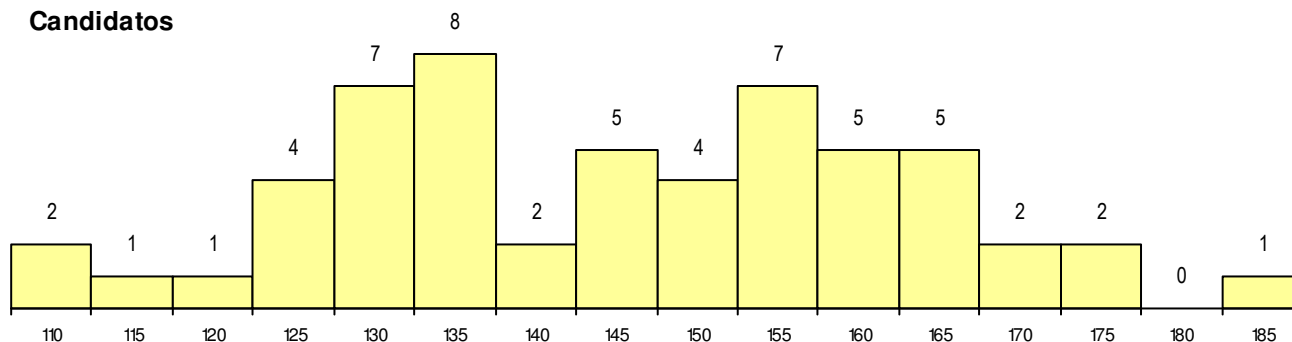

SEXO DOS CANDIDATOS

Sexo	Cands. %	Cols. %
Masc.	15 27	5 50
Femin.	41 73	5 50
Total	56	10

CURSO DO 12º ANO

Curso 12º ano	(15 mais frequentes)	
	Cands. %	Cols. %
F62 Línguas e Humanidades	39 70	5 50
F60 Ciências e Tecnologias	3 5	2 20
C82 Recorrente - Línguas e Humanidad	3 5	1 10
950 Equivalências Estrangeiras (Decret	2 4	1 10
U32 Intérprete/Ator/Atriz	2 4	1 10
P82 Técnico de Secretariado	2 4	0 0
F61 Ciências Socioeconómicas	2 4	0 0
R79 Técnico de Informática - Instalação	1 2	0 0
P14 Técnico de Multimédia	1 2	0 0
H12 Património e Turismo (VC)	1 2	0 0

MÉDIAS dos Colocados

Nota de candidatura	166.1
Prova de ingresso	166.6
Média do 12º ano	165.6
Média do 10º/11º ano	165.6

DISTRIBUIÇÕES DE NOTAS DE CANDIDATURA

Candidatos

Colocados