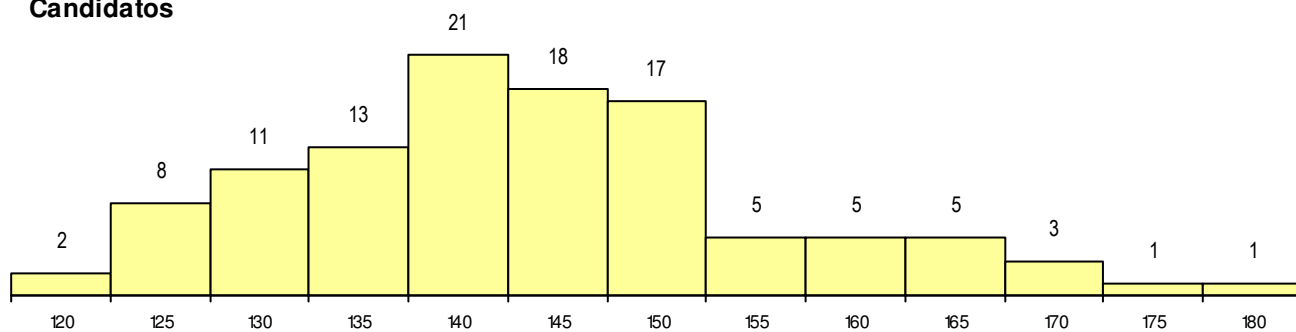

SEXO DOS CANDIDATOS

Sexo	Cands. %	Cols. %
Masc.	23 21	0 0
Femin.	87 79	14 100
Total	110	14

CURSO DO 12º ANO

Curso 12º ano	(15 mais frequentes)	
	Cands. %	Cols. %
F62 Línguas e Humanidades	61 55	10 71
F60 Ciências e Tecnologias	32 29	3 21
R15 Técnico de Desporto	3 3	0 0
P81 Técnico de Restauração	1 1	1 7
P56 Técnico de Gestão e Programação	1 1	0 0
F61 Ciências Socioeconómicas	1 1	0 0
F64 Artes Visuais	1 1	0 0
H14 Animação Sociodesportiva (VT)	1 1	0 0
H34 Eletrónica Industrial e Automação	1 1	0 0
H44 Biotecnologia Aplicada	1 1	0 0
P14 Técnico de Multimédia	1 1	0 0
950 Equivalências Estrangeiras (Decret	1 1	0 0
R05 Técnico de Apoio à Gestão Desporti	1 1	0 0
R41 Técnico Assistente Dentário	1 1	0 0
R77 Técnico de Informação e Animação	1 1	0 0

MÉDIAS dos Colocados

Nota de candidatura	160.5
Prova de ingresso	153.8
Média do 12º ano	167.1
Média do 10º/11º ano	167.1

DISTRIBUIÇÕES DE NOTAS DE CANDIDATURA

Candidatos

Colocados