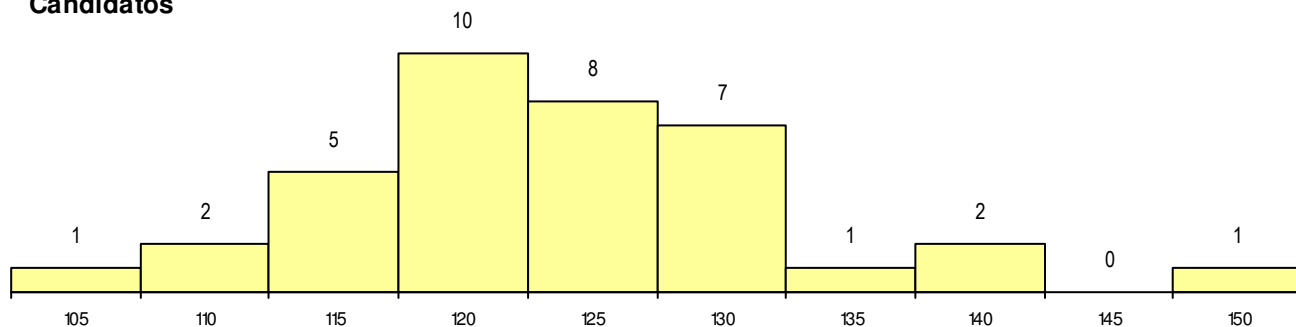

**SEXO DOS CANDIDATOS**

Sexo	Cands. %	Cols. %
Masc.	10 27	2 25
Femin.	27 73	6 75
<b>Total</b>	<b>37</b>	<b>8</b>

**CURSO DO 12º ANO (15 mais frequentes)**

Curso 12º ano	Cands. %	Cols. %
F62 Línguas e Humanidades	27 73	5 63
F60 Ciências e Tecnologias	4 11	0 0
C80 Recorrente - Ciências e Tecnologia	3 8	0 0
966 Cursos EFA, Formações Modulares	1 3	1 13
F64 Artes Visuais	1 3	1 13
C82 Recorrente - Línguas e Humanidad	1 3	1 13

**MÉDIAS dos Colocados**

Nota de candidatura 121.2  
 Prova de ingresso 113.1  
 Média do 12º ano 129.3  
 Média do 10º/11º ano 129.3

**DISTRIBUIÇÕES DE NOTAS DE CANDIDATURA**

**Candidatos**

**Colocados**