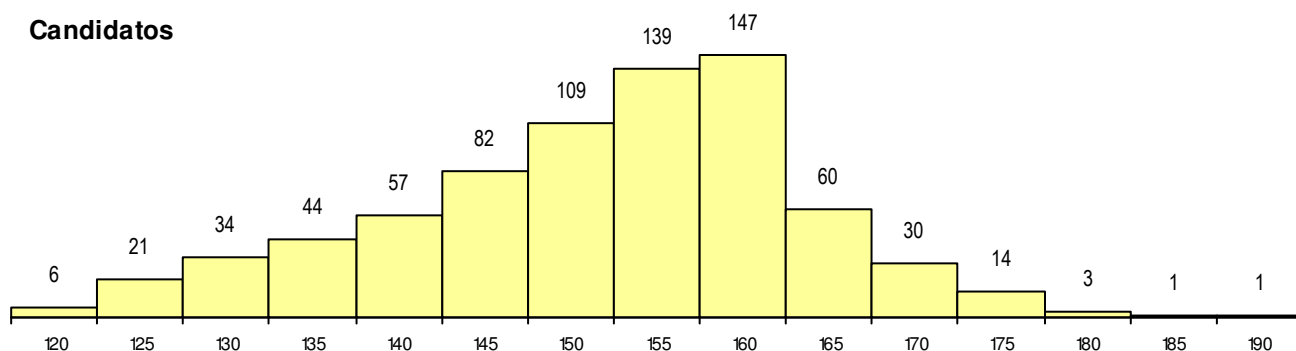

SEXO DOS CANDIDATOS

Sexo	Cands. %	Cols. %
Masc.	236 32	14 36
Femin.	512 68	25 64
Total	748	39

CURSO DO 12º ANO

Curso 12º ano	Cands. %	Cols. %
F62 Línguas e Humanidades	478 64	24 62
F60 Ciências e Tecnologias	111 15	7 18
F61 Ciências Socioeconómicas	71 9	5 13
950 Equivalências Estrangeiras (Decret	23 3	2 5
610 Cursos de Educação e Formação (13 2	0 0
966 Cursos EFA, Formações Modulares	6 1	0 0
F64 Artes Visuais	6 1	0 0
C82 Recorrente - Línguas e Humanidad	5 1	0 0
P56 Técnico de Gestão e Programação	4 1	1 3
F76 Secundário de Música	4 1	0 0
C62 Línguas e Humanidades	3 0	0 0
U32 Intérprete/Ator/Atriz	3 0	0 0
R21 Técnico Comercial	2 0	0 0
900 Emigrantes	2 0	0 0
H10 Línguas e Relações Empresariais (1 0	0 0

(15 mais frequentes)

MÉDIAS dos Colocados

Nota de candidatura	168.6
Prova de ingresso	167.3
Média do 12º ano	169.9
Média do 10º/11º ano	169.9

DISTRIBUIÇÕES DE NOTAS DE CANDIDATURA

Candidatos

Colocados