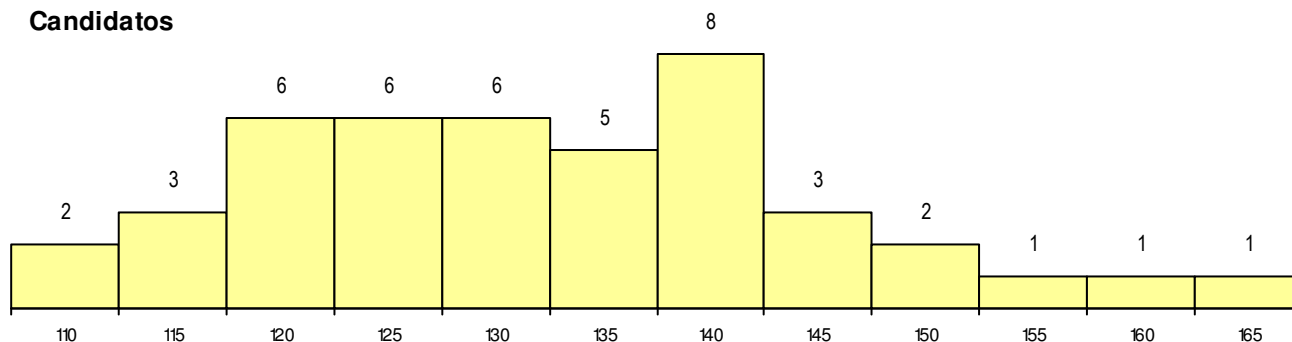

SEXO DOS CANDIDATOS

Sexo	Cands. %	Cols. %
Masc.	20 45	4 80
Femin.	24 55	1 20
Total	44	5

CURSO DO 12º ANO (15 mais frequentes)

Curso 12º ano	Cands. %	Cols. %
F62 Línguas e Humanidades	25 57	1 20
F64 Artes Visuais	11 25	3 60
F60 Ciências e Tecnologias	1 2	1 20
966 Cursos EFA, Formações Modulares	1 2	0 0
P56 Técnico de Gestão e Programação	1 2	0 0
P28 Técnico de Comunicação - Marketin	1 2	0 0
P11 Técnico Auxiliar de Saúde	1 2	0 0
P08 Instrumentista de Sopros e de Percu	1 2	0 0
F73 Produção Artística	1 2	0 0
C82 Recorrente - Línguas e Humanidad	1 2	0 0

MÉDIAS dos Colocados

Nota de candidatura	143.7
Prova de ingresso	138.9
Média do 12º ano	148.4
Média do 10º/11º ano	148.4

DISTRIBUIÇÕES DE NOTAS DE CANDIDATURA

Candidatos

Colocados