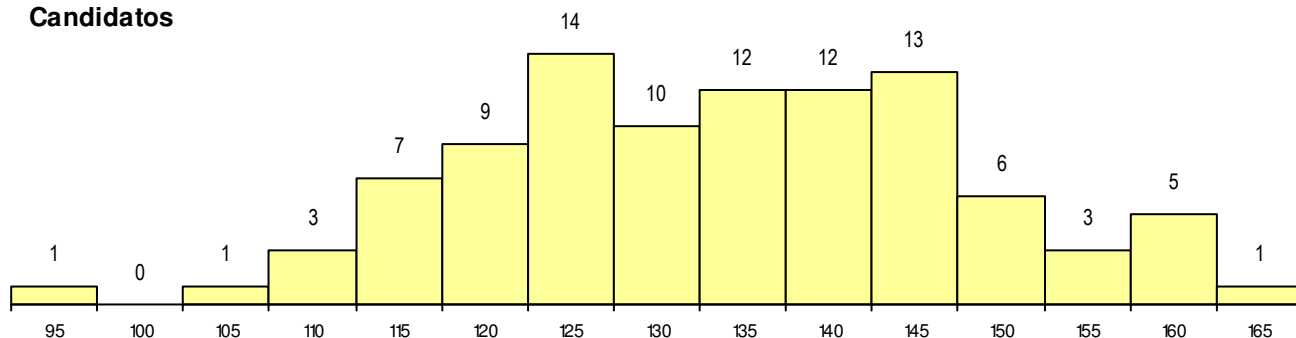

SEXO DOS CANDIDATOS

Sexo	Cands. %	Cols. %
Masc.	35 36	6 33
Femin.	62 64	12 67
Total	97	18

CURSO DO 12º ANO

Curso 12º ano	Cands. %	Cols. %
F62 Línguas e Humanidades	66 68	11 61
F61 Ciências Socioeconómicas	6 6	1 6
966 Cursos EFA, Formações Modulares	5 5	2 11
F60 Ciências e Tecnologias	4 4	2 11
610 Cursos de Educação e Formação (3 3	1 6
C82 Recorrente - Línguas e Humanidad	3 3	0 0
R15 Técnico de Desporto	2 2	1 6
950 Equivalências Estrangeiras (Decret	2 2	0 0
P91 Técnico de Turismo	1 1	0 0
P56 Técnico de Gestão e Programação	1 1	0 0
P51 Técnico de Gestão	1 1	0 0
F64 Artes Visuais	1 1	0 0
C81 Recorrente - Ciências Socioeconóm	1 1	0 0
C80 Recorrente - Ciências e Tecnologia	1 1	0 0

MÉDIAS dos Colocados

Nota de candidatura	147.4
Prova de ingresso	141.9
Média do 12º ano	152.9
Média do 10º/11º ano	152.9

DISTRIBUIÇÕES DE NOTAS DE CANDIDATURA

Candidatos

Colocados