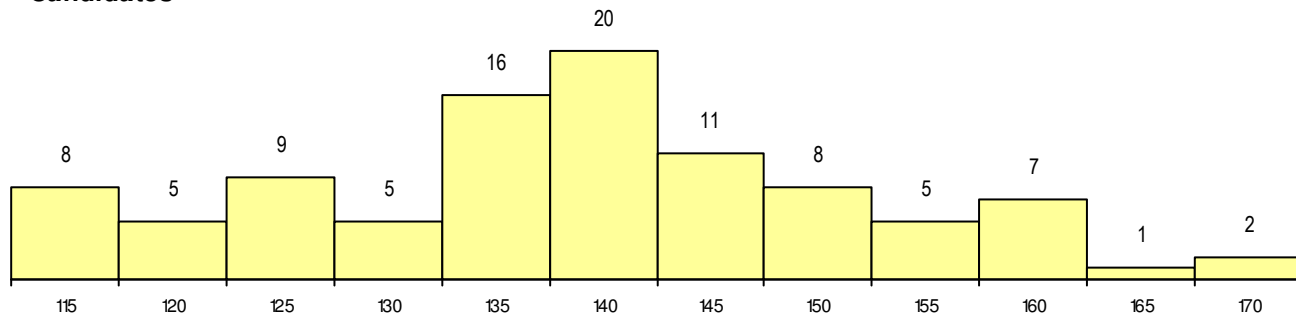

SEXO DOS CANDIDATOS

Sexo	Cands. %	Cols. %
Masc.	52 54	7 58
Femin.	45 46	5 42
Total	97	12

CURSO DO 12º ANO (15 mais frequentes)

Curso 12º ano	Cands. %	Cols. %
F62 Línguas e Humanidades	70 72	10 83
F64 Artes Visuais	7 7	0 0
966 Cursos EFA, Formações Modulares	3 3	0 0
P14 Técnico de Multimédia	2 2	0 0
C82 Recorrente - Línguas e Humanidad	2 2	0 0
F60 Ciências e Tecnologias	1 1	1 8
U32 Intérprete/Ator/Atriz	1 1	1 8
F72 Design de Produto	1 1	0 0
F73 Produção Artística	1 1	0 0
P11 Técnico Auxiliar de Saúde	1 1	0 0
P19 Técnico de Apoio Psicossocial	1 1	0 0
P28 Técnico de Comunicação - Marketin	1 1	0 0
P56 Técnico de Gestão e Programação	1 1	0 0
R77 Técnico de Informação e Animação	1 1	0 0
U33 Técnico de Design de Comunicaçã	1 1	0 0

MÉDIAS dos Colocados

Nota de candidatura	153.4
Prova de ingresso	156.8
Média do 12º ano	149.9
Média do 10º/11º ano	149.9

DISTRIBUIÇÕES DE NOTAS DE CANDIDATURA

Candidatos

Colocados