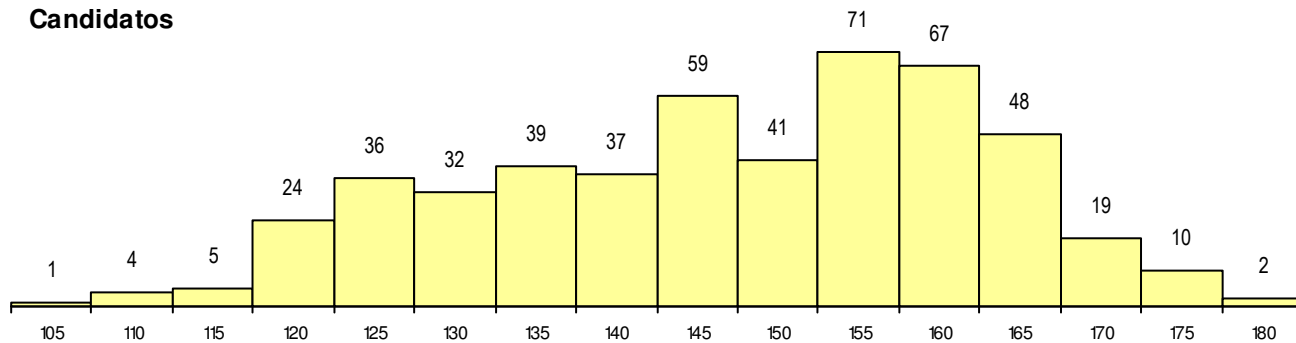

SEXO DOS CANDIDATOS

Sexo	Cands. %	Cols. %
Masc.	88 18	2 18
Femin.	407 82	9 82
Total	495	11

CURSO DO 12º ANO

Curso 12º ano	Cands. %	Cols. %
F62 Línguas e Humanidades	238 48	4 36
F60 Ciências e Tecnologias	193 39	4 36
F61 Ciências Socioeconómicas	11 2	0 0
966 Cursos EFA, Formações Modulares	8 2	1 9
C80 Recorrente - Ciências e Tecnologia	7 1	0 0
F64 Artes Visuais	6 1	0 0
950 Equivalências Estrangeiras (Decret	5 1	0 0
R15 Técnico de Desporto	3 1	0 0
C82 Recorrente - Línguas e Humanidad	3 1	0 0
900 Emigrantes	2 0	1 9
C60 Ciências e Tecnologias	2 0	0 0
P11 Técnico Auxiliar de Saúde	2 0	0 0
P19 Técnico de Apoio Psicossocial	2 0	0 0
810 Agrupamento 1 / geral	1 0	1 9
F73 Produção Artística	1 0	0 0

(15 mais frequentes)

MÉDIAS dos Colocados

Nota de candidatura	166.7
Prova de ingresso	169.7
Média do 12º ano	163.5
Média do 10º/11º ano	163.5

DISTRIBUIÇÕES DE NOTAS DE CANDIDATURA

Candidatos

Colocados