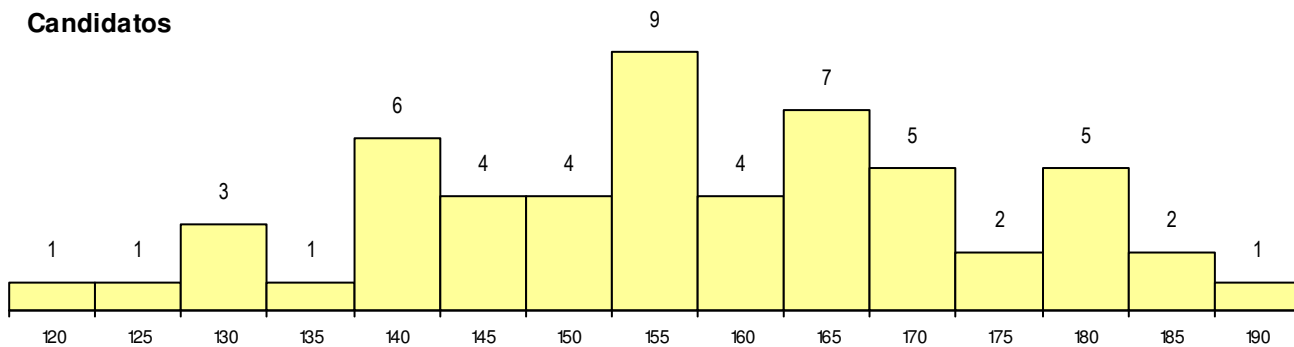

SEXO DOS CANDIDATOS

Sexo	Cands. %	Cols. %
Masc.	44 80	2 100
Femin.	11 20	0 0
Total	55	2

CURSO DO 12º ANO (15 mais frequentes)

Curso 12º ano	Cands. %	Cols. %
F60 Ciências e Tecnologias	49 89	0 0
950 Equivalências Estrangeiras (Decret	3 5	0 0
900 Emigrantes	1 2	1 50
H84 Informática	1 2	1 50
C60 Ciências e Tecnologias	1 2	0 0

MÉDIAS dos Colocados

Nota de candidatura 179.9
 Prova de ingresso 179.3
 Média do 12º ano 180.5
 Média do 10º/11º ano 180.5

DISTRIBUIÇÕES DE NOTAS DE CANDIDATURA

Candidatos

Colocados