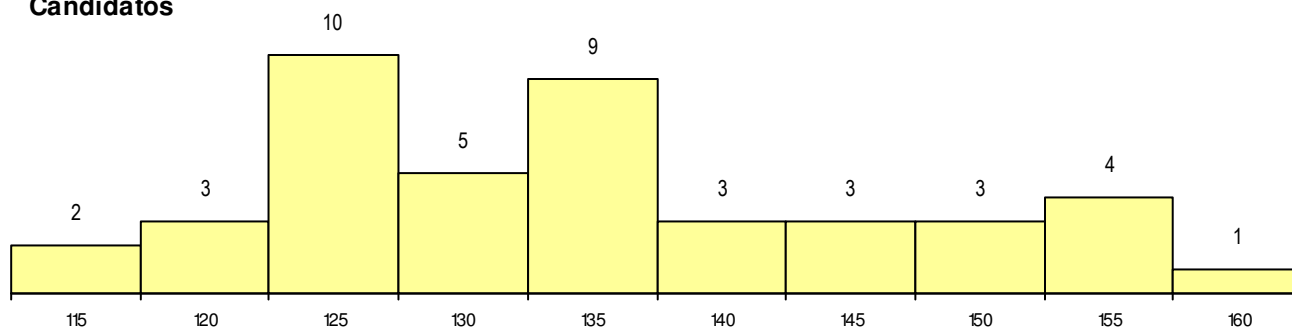

**SEXO DOS CANDIDATOS**

Sexo	Cands. %	Cols. %
Masc.	9 21	3 21
Femin.	34 79	11 79
<b>Total</b>	<b>43</b>	<b>14</b>

**CURSO DO 12º ANO**

Curso 12º ano	(15 mais frequentes)	
	Cands. %	Cols. %
F62 Línguas e Humanidades	35 81	12 86
F60 Ciências e Tecnologias	4 9	1 7
P84 Técnico de Serviços Jurídicos	2 5	1 7
F61 Ciências Socioeconómicas	1 2	0 0
C82 Recorrente - Línguas e Humanidad	1 2	0 0

**MÉDIAS dos Colocados**

Nota de candidatura 134.7  
 Prova de ingresso 124.7  
 Média do 12º ano 144.6  
 Média do 10º/11º ano 144.6

**DISTRIBUIÇÕES DE NOTAS DE CANDIDATURA**

**Candidatos**

**Colocados**