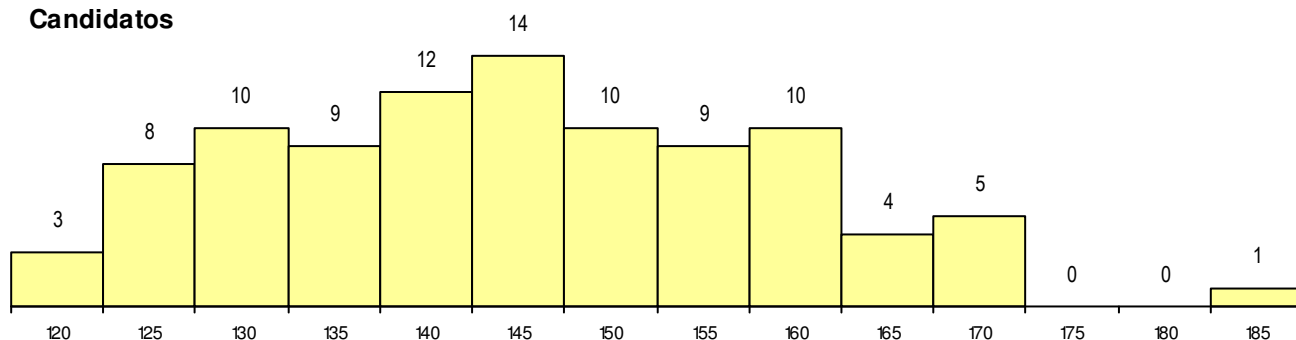

**SEXO DOS CANDIDATOS**

Sexo	Cands. %	Cols. %
Masc.	27 28	1 20
Femin.	68 72	4 80
<b>Total</b>	95	5

**CURSO DO 12º ANO**

Curso 12º ano	(15 mais frequentes)	
	Cands. %	Cols. %
F64 Artes Visuais	65 68	4 80
P14 Técnico de Multimédia	6 6	0 0
U33 Técnico de Design de Comunicaçã	4 4	0 0
F60 Ciências e Tecnologias	3 3	0 0
P36 Técnico de Desenho Digital 3D	3 3	0 0
F71 Design de Comunicação	2 2	1 20
F62 Línguas e Humanidades	2 2	0 0
C84 Recorrente - Artes Visuais	2 2	0 0
F72 Design de Produto	1 1	0 0
H32 Desenhador de Projetos - Arquitetur	1 1	0 0
966 Cursos EFA, Formações Modulares	1 1	0 0
P20 Técnico de Artes Gráficas	1 1	0 0
P37 Técnico de Design	1 1	0 0
P38 Técnico de Design de Moda	1 1	0 0
P39 Técnico de Design Gráfico	1 1	0 0

**MÉDIAS dos Colocados**

Nota de candidatura	167.2
Prova de ingresso	170.6
Média do 12º ano	163.8
Média do 10º/11º ano	163.8

**DISTRIBUIÇÕES DE NOTAS DE CANDIDATURA**

**Candidatos**

**Colocados**