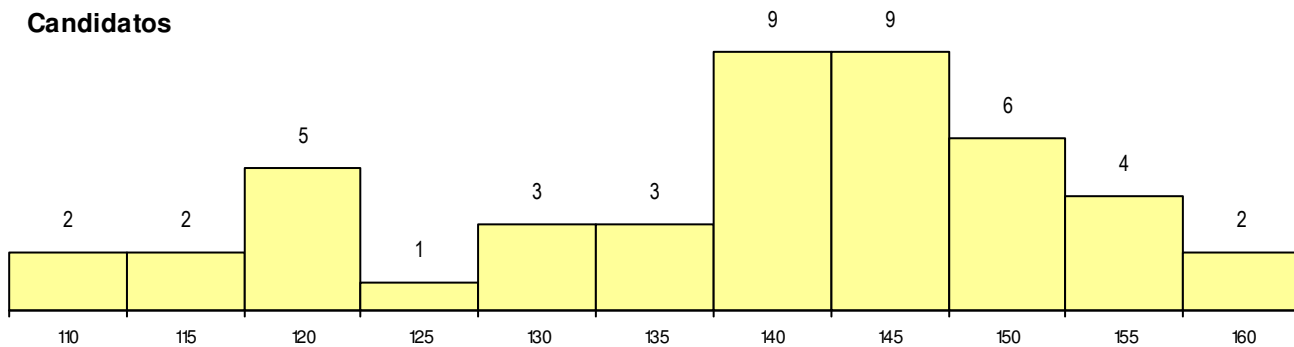

**SEXO DOS CANDIDATOS**

Sexo	Cands. %	Cols. %
Masc.	12 26	4 22
Femin.	34 74	14 78
<b>Total</b>	<b>46</b>	<b>18</b>

**CURSO DO 12º ANO**

(15 mais frequentes)

Curso 12º ano	Cands. %	Cols. %
F64 Artes Visuais	29 63	12 67
F62 Línguas e Humanidades	7 15	3 17
F71 Design de Comunicação	2 4	2 11
P36 Técnico de Desenho Digital 3D	1 2	1 6
966 Cursos EFA, Formações Modulares	1 2	0 0
U33 Técnico de Design de Comunicaçã	1 2	0 0
P37 Técnico de Design	1 2	0 0
P14 Técnico de Multimédia	1 2	0 0
H32 Desenhador de Projetos - Arquitetur	1 2	0 0
F73 Produção Artística	1 2	0 0
F60 Ciências e Tecnologias	1 2	0 0

**MÉDIAS dos Colocados**

Nota de candidatura	134.5
Prova de ingresso	130.5
Média do 12º ano	138.4
Média do 10º/11º ano	138.4

**DISTRIBUIÇÕES DE NOTAS DE CANDIDATURA**

**Candidatos**

**Colocados**