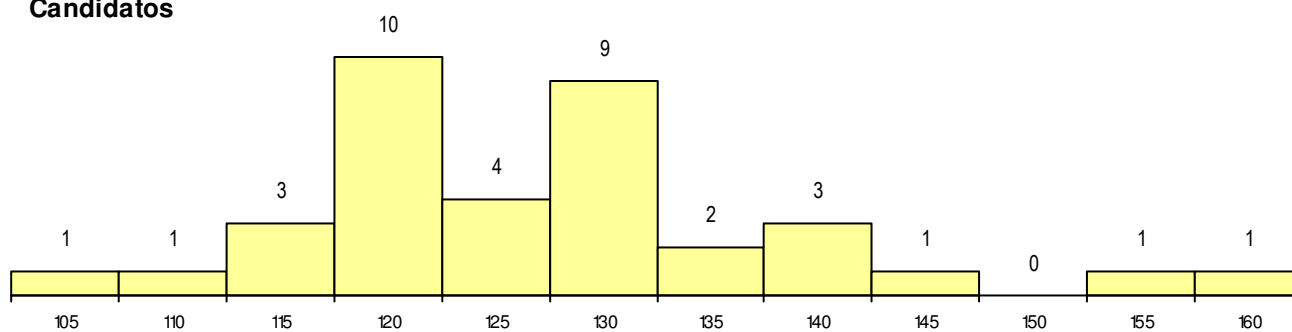

SEXO DOS CANDIDATOS

Sexo	Cands. %	Cols. %
Masc.	16 44	6 46
Femin.	20 56	7 54
Total	36	13

CURSO DO 12º ANO

Curso 12º ano	(15 mais frequentes)	
	Cands. %	Cols. %
F62 Línguas e Humanidades	22 61	7 54
F61 Ciências Socioeconómicas	6 17	2 15
966 Cursos EFA, Formações Modulares	3 8	2 15
P91 Técnico de Turismo	2 6	0 0
P59 Técnico de Informática de Gestão	1 3	1 8
P28 Técnico de Comunicação - Marketin	1 3	1 8
R49 Técnico de Apoio à Gestão	1 3	0 0

MÉDIAS dos Colocados

Nota de candidatura	122.8
Prova de ingresso	112.3
Média do 12º ano	133.3
Média do 10º/11º ano	133.3

DISTRIBUIÇÕES DE NOTAS DE CANDIDATURA

Candidatos

Colocados