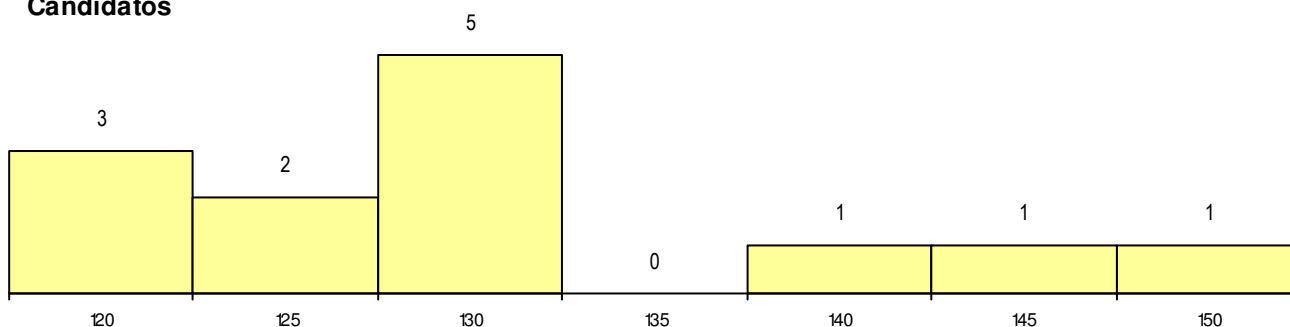

**SEXO DOS CANDIDATOS**

Sexo	Cands. %	Cols. %
Masc.	7 54	1 50
Femin.	6 46	1 50
<b>Total</b>	<b>13</b>	<b>2</b>

**CURSO DO 12º ANO**

(15 mais frequentes)

Curso 12º ano	Cands. %	Cols. %
F60 Ciências e Tecnologias	10 77	2 100
950 Equivalências Estrangeiras (Decret	1 8	0 0
P16 Técnico de Análise Laboratorial	1 8	0 0
F61 Ciências Socioeconómicas	1 8	0 0

**MÉDIAS dos Colocados**

Nota de candidatura	125.2
Prova de ingresso	107.3
Média do 12º ano	143.0
Média do 10º/11º ano	143.0

**DISTRIBUIÇÕES DE NOTAS DE CANDIDATURA**

**Candidatos**

**Colocados**