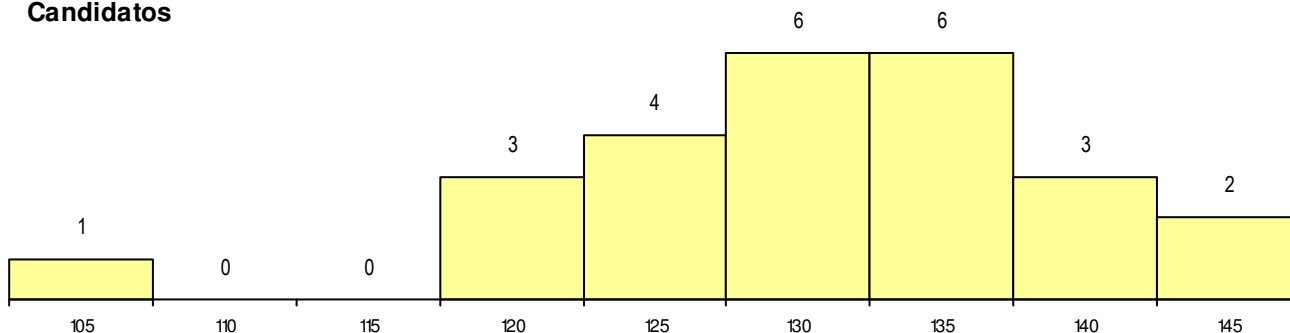

**SEXO DOS CANDIDATOS**

Sexo	Cands. %	Cols. %
Masc.	5 20	2 22
Femin.	20 80	7 78
<b>Total</b>	25	9

**CURSO DO 12º ANO**

Curso 12º ano	(15 mais frequentes)	
	Cands. %	Cols. %
F62 Línguas e Humanidades	19 76	8 89
F61 Ciências Socioeconómicas	2 8	1 11
R21 Técnico Comercial	1 4	0 0
P37 Técnico de Design	1 4	0 0
P28 Técnico de Comunicação - Marketin	1 4	0 0
F60 Ciências e Tecnologias	1 4	0 0

**MÉDIAS dos Colocados**

Nota de candidatura 126.6  
 Prova de ingresso 113.2  
 Média do 12º ano 139.9  
 Média do 10º/11º ano 139.9

**DISTRIBUIÇÕES DE NOTAS DE CANDIDATURA**

**Candidatos**

**Colocados**