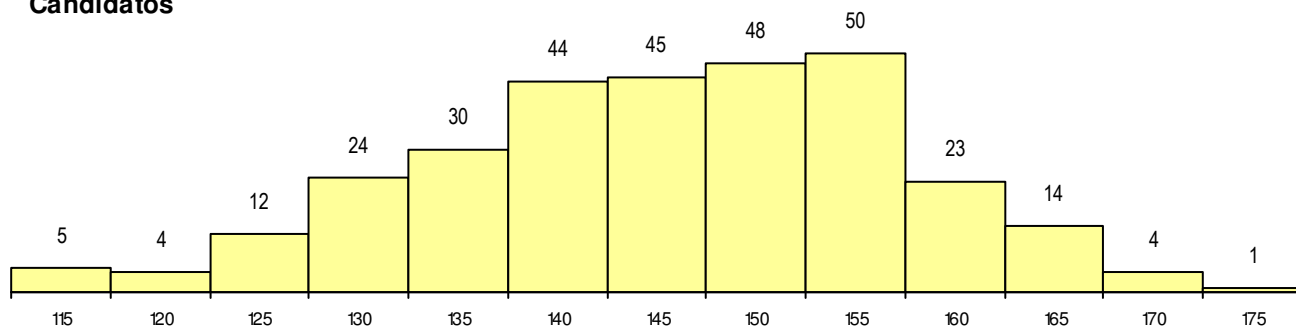

**SEXO DOS CANDIDATOS**

Sexo	Cands. %	Cols. %
Masc.	168 55	19 48
Femin.	136 45	21 53
<b>Total</b>	<b>304</b>	<b>40</b>

**CURSO DO 12º ANO (15 mais frequentes)**

Curso 12º ano	Cands. %	Cols. %
F61 Ciências Socioeconómicas	228 75	31 78
F60 Ciências e Tecnologias	47 15	4 10
P51 Técnico de Gestão	5 2	1 3
950 Equivalências Estrangeiras (Decret	4 1	0 0
C81 Recorrente - Ciências Socioeconóm	4 1	0 0
R15 Técnico de Desporto	3 1	0 0
610 Cursos de Educação e Formação (	2 1	1 3
F64 Artes Visuais	2 1	1 3
966 Cursos EFA, Formações Modulares	2 1	0 0
R49 Técnico de Apoio à Gestão	2 1	0 0
R21 Técnico Comercial	1 0	1 3
P59 Técnico de Informática de Gestão	1 0	1 3
900 Emigrantes	1 0	0 0
P28 Técnico de Comunicação - Marketin	1 0	0 0
F62 Línguas e Humanidades	1 0	0 0

**MÉDIAS dos Colocados**

Nota de candidatura	158.4
Prova de ingresso	155.9
Média do 12º ano	160.9
Média do 10º/11º ano	160.9

**DISTRIBUIÇÕES DE NOTAS DE CANDIDATURA**

**Candidatos**

**Colocados**