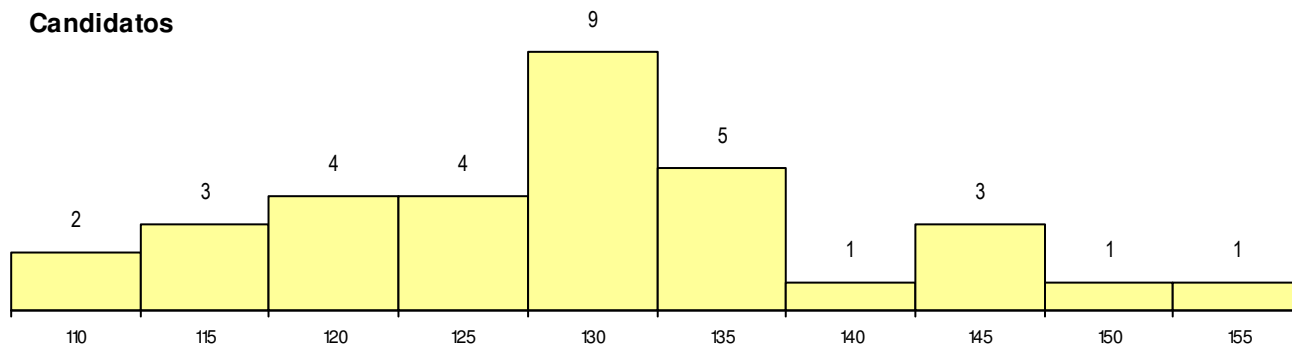

SEXO DOS CANDIDATOS

Sexo	Cands. %	Cols. %
Masc.	26 79	2 33
Femin.	7 21	4 67
Total	33	6

CURSO DO 12º ANO

(15 mais frequentes)

Curso 12º ano	Cands. %	Cols. %
R15 Técnico de Desporto	11 33	1 17
F62 Línguas e Humanidades	9 27	1 17
F60 Ciências e Tecnologias	5 15	0 0
F61 Ciências Socioeconómicas	3 9	1 17
966 Cursos EFA, Formações Modulares	1 3	1 17
R77 Técnico de Informação e Animação	1 3	1 17
C62 Línguas e Humanidades	1 3	1 17
P37 Técnico de Design	1 3	0 0
C80 Recorrente - Ciências e Tecnologia	1 3	0 0

MÉDIAS dos Colocados

Nota de candidatura	125.3
Prova de ingresso	114.4
Média do 12º ano	136.2
Média do 10º/11º ano	136.2

DISTRIBUIÇÕES DE NOTAS DE CANDIDATURA

Candidatos

Colocados