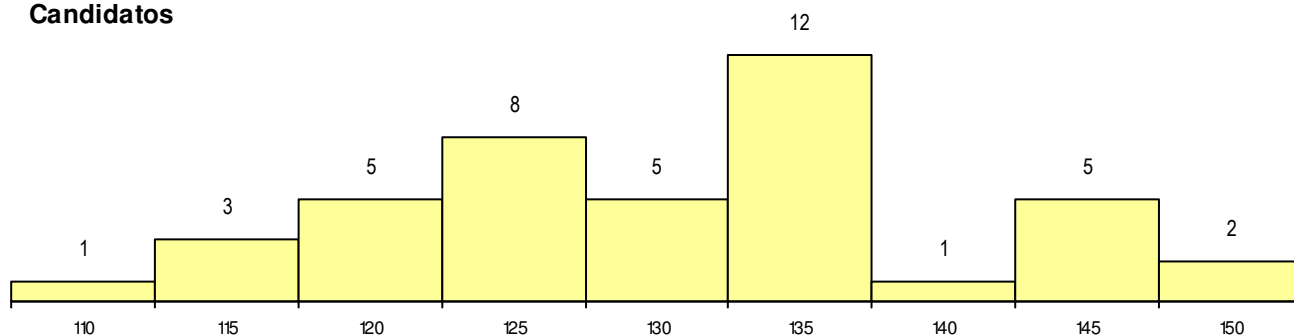

SEXO DOS CANDIDATOS

Sexo	Cands. %	Cols. %
Masc.	32 76	8 80
Femin.	10 24	2 20
Total	42	10

CURSO DO 12º ANO

Curso 12º ano	(15 mais frequentes)	
	Cands. %	Cols. %
F60 Ciências e Tecnologias	10 24	2 20
F62 Línguas e Humanidades	9 21	3 30
R15 Técnico de Desporto	9 21	2 20
F61 Ciências Socioeconómicas	8 19	2 20
C81 Recorrente - Ciências Socioeconóm	3 7	0 0
R05 Técnico de Apoio à Gestão Desporti	2 5	0 0
P84 Técnico de Serviços Jurídicos	1 2	1 10

MÉDIAS dos Colocados

Nota de candidatura	129.6
Prova de ingresso	120.2
Média do 12º ano	139.0
Média do 10º/11º ano	139.0

DISTRIBUIÇÕES DE NOTAS DE CANDIDATURA

Candidatos

Colocados