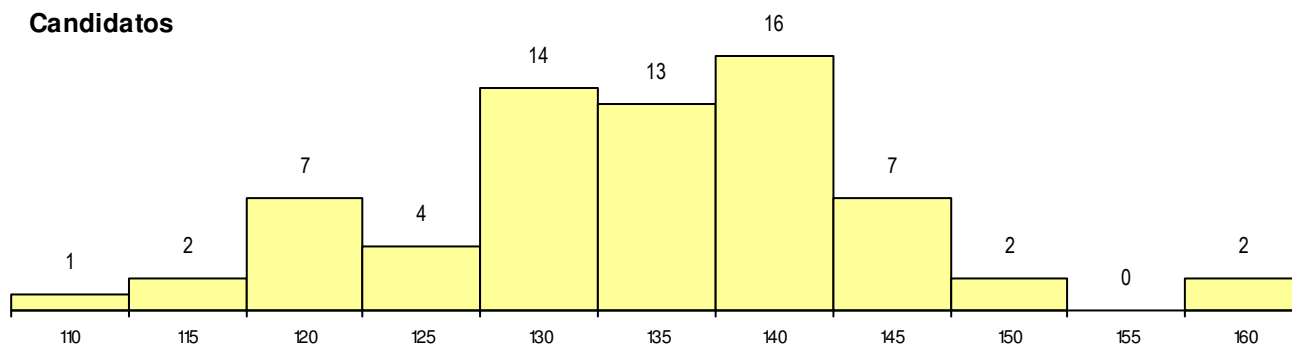

SEXO DOS CANDIDATOS

Sexo	Cands. %	Cols. %
Masc.	8 12	0 0
Femin.	60 88	6 100
Total	68	6

CURSO DO 12º ANO

Curso 12º ano	(15 mais frequentes)		
	Cands. %	Cols. %	
F60 Ciências e Tecnologias	60 88	6 100	
966 Cursos EFA, Formações Modulares	2 3	0 0	
C80 Recorrente - Ciências e Tecnologia	2 3	0 0	
P38 Técnico de Design de Moda	1 1	0 0	
P19 Técnico de Apoio Psicossocial	1 1	0 0	
P11 Técnico Auxiliar de Saúde	1 1	0 0	
F62 Línguas e Humanidades	1 1	0 0	

MÉDIAS dos Colocados

Nota de candidatura	147.5
Prova de ingresso	146.6
Média do 12º ano	148.3
Média do 10º/11º ano	148.3

DISTRIBUIÇÕES DE NOTAS DE CANDIDATURA

Candidatos

Colocados