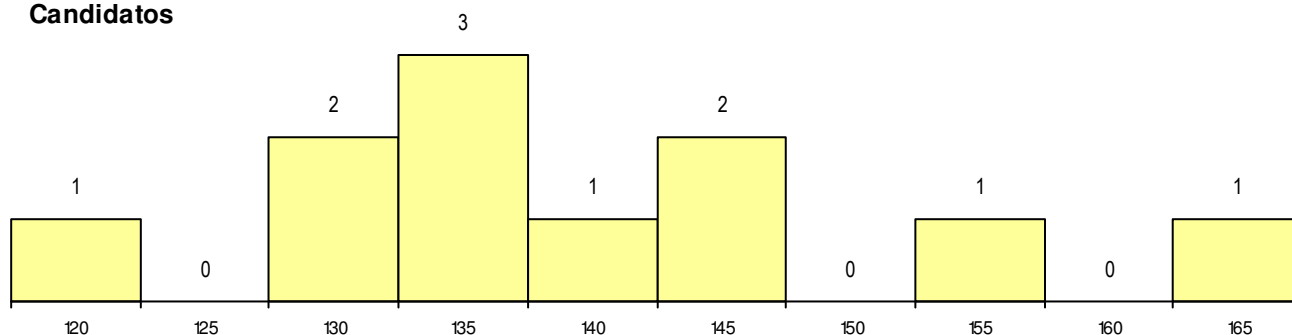

SEXO DOS CANDIDATOS

Sexo	Cands. %	Cols. %
Masc.	1 9	1 33
Femin.	10 91	2 67
Total	11	3

CURSO DO 12º ANO

(15 mais frequentes)

Curso 12º ano	Cands. %	Cols. %
F60 Ciências e Tecnologias	5 45	1 33
H13 Química, Ambiente e Qualidade (V)	1 9	1 33
F76 Secundário de Música	1 9	1 33
R38 Programador de Informática	1 9	0 0
H44 Biotecnologia Aplicada	1 9	0 0
H38 Tecnologias da Saúde	1 9	0 0
F64 Artes Visuais	1 9	0 0

MÉDIAS dos Colocados

Nota de candidatura	132.6
Prova de ingresso	109.8
Média do 12º ano	155.3
Média do 10º/11º ano	155.3

DISTRIBUIÇÕES DE NOTAS DE CANDIDATURA

Candidatos

Colocados