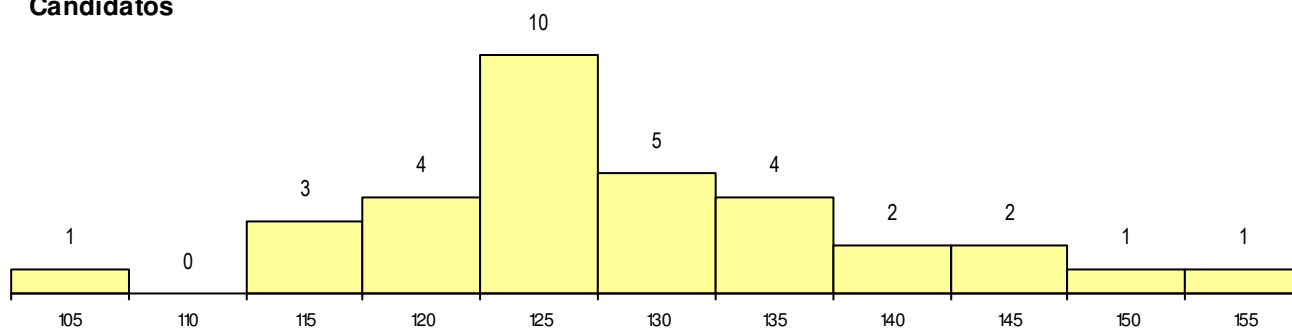

SEXO DOS CANDIDATOS

Sexo	Cands. %	Cols. %
Masc.	9 27	2 20
Femin.	24 73	8 80
Total	33	10

CURSO DO 12º ANO

Curso 12º ano	Cands. %	Cols. %
F62 Línguas e Humanidades	26 79	9 90
F60 Ciências e Tecnologias	5 15	1 10
R15 Técnico de Desporto	2 6	0 0

(15 mais frequentes)

MÉDIAS dos Colocados

Nota de candidatura 126.3
 Prova de ingresso 116.4
 Média do 12º ano 136.1
 Média do 10º/11º ano 136.1

DISTRIBUIÇÕES DE NOTAS DE CANDIDATURA

Candidatos

Colocados