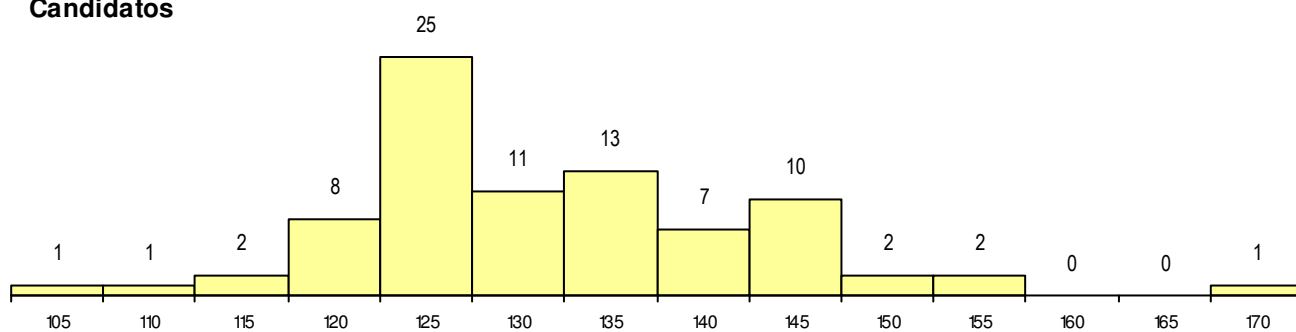

SEXO DOS CANDIDATOS

Sexo	Cands. %	Cols. %
Masc.	54 65	11 58
Femin.	29 35	8 42
Total	83	19

CURSO DO 12º ANO (15 mais frequentes)

Curso 12º ano	Cands. %	Cols. %
F62 Línguas e Humanidades	26 31	6 32
F61 Ciências Socioeconómicas	26 31	3 16
F60 Ciências e Tecnologias	18 22	6 32
C82 Recorrente - Línguas e Humanidad	3 4	1 5
P56 Técnico de Gestão e Programação	3 4	0 0
R20 Técnico de Cozinha/Pastelaria	1 1	1 5
P51 Técnico de Gestão	1 1	1 5
C81 Recorrente - Ciências Socioeconóm	1 1	1 5
966 Cursos EFA, Formações Modulares	1 1	0 0
R15 Técnico de Desporto	1 1	0 0
P53 Técnico de Gestão de Equipamento	1 1	0 0
P11 Técnico Auxiliar de Saúde	1 1	0 0

MÉDIAS dos Colocados

Nota de candidatura	139.5
Prova de ingresso	130.8
Média do 12º ano	148.3
Média do 10º/11º ano	148.3

DISTRIBUIÇÕES DE NOTAS DE CANDIDATURA

Candidatos

Colocados