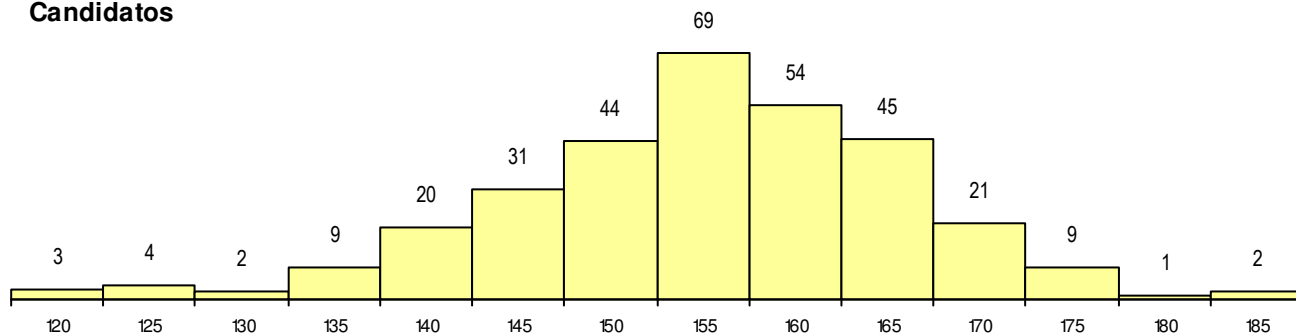

SEXO DOS CANDIDATOS

Sexo	Cands. %	Cols. %
Masc.	189 60	22 61
Femin.	125 40	14 39
Total	314	36

CURSO DO 12º ANO (15 mais frequentes)

Curso 12º ano	Cands. %	Cols. %
F61 Ciências Socioeconómicas	216 69	31 86
F60 Ciências e Tecnologias	86 27	5 14
950 Equivalências Estrangeiras (Decret	7 2	0 0
900 Emigrantes	2 1	0 0
R25 Técnico de Informática - Sistemas	2 1	0 0
C81 Recorrente - Ciências Socioeconóm	1 0	0 0

MÉDIAS dos Colocados

Nota de candidatura 163.9
 Prova de ingresso 159.0
 Média do 12º ano 168.8
 Média do 10º/11º ano 168.8

DISTRIBUIÇÕES DE NOTAS DE CANDIDATURA

Candidatos

Colocados