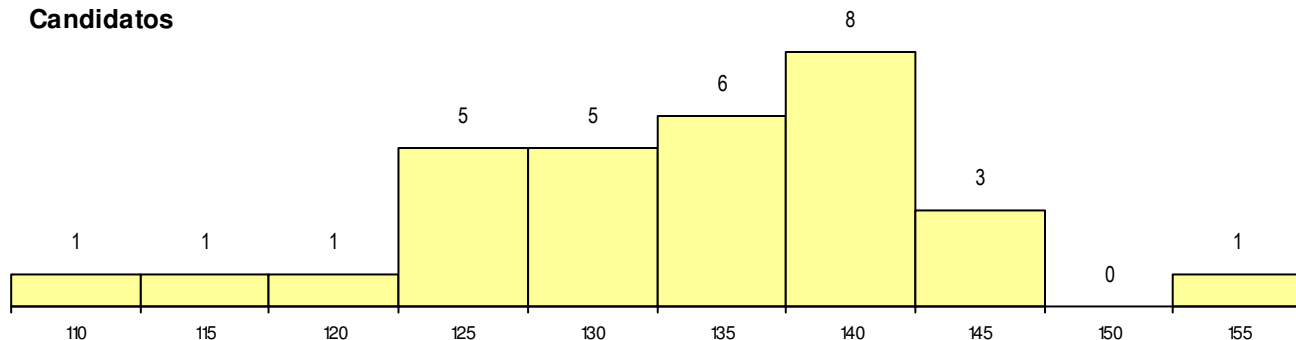

SEXO DOS CANDIDATOS

Sexo	Cands. %	Cols. %
Masc.	5 16	1 13
Femin.	26 84	7 88
Total	31	8

CURSO DO 12º ANO

(15 mais frequentes)

Curso 12º ano	Cands. %	Cols. %
F60 Ciências e Tecnologias	25 81	5 63
P11 Técnico Auxiliar de Saúde	2 6	1 13
F62 Línguas e Humanidades	2 6	1 13
966 Cursos EFA, Formações Modulares	1 3	1 13
P38 Técnico de Design de Moda	1 3	0 0

MÉDIAS dos Colocados

Nota de candidatura 140.1
 Prova de ingresso 132.1
 Média do 12º ano 148.0
 Média do 10º/11º ano 148.0

DISTRIBUIÇÕES DE NOTAS DE CANDIDATURA

Candidatos

Colocados