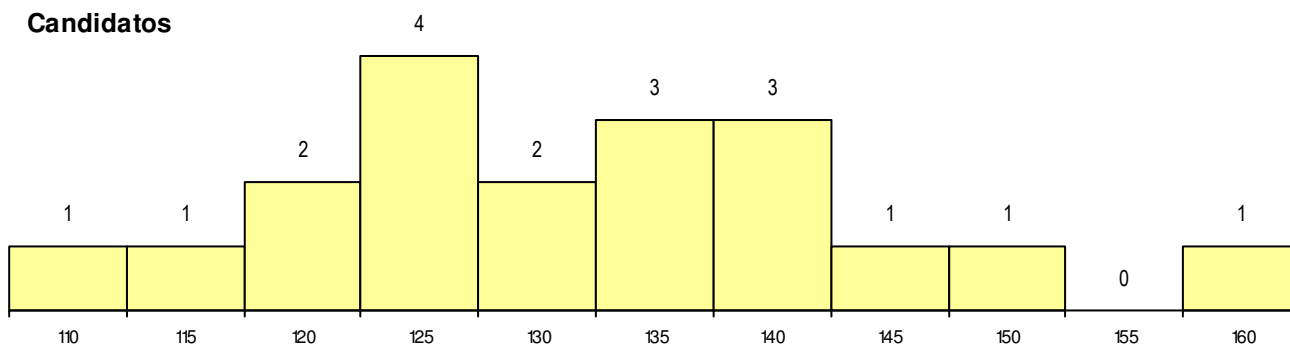

SEXO DOS CANDIDATOS

Sexo	Cands. %	Cols. %
Masc.	6 32	3 27
Femin.	13 68	8 73
Total	19	11

CURSO DO 12º ANO

(15 mais frequentes)

Curso 12º ano	Cands. %	Cols. %
F60 Ciências e Tecnologias	15 79	9 82
966 Cursos EFA, Formações Modulares	1 5	1 9
R15 Técnico de Desporto	1 5	1 9
P16 Técnico de Análise Laboratorial	1 5	0 0
C80 Recorrente - Ciências e Tecnologia	1 5	0 0

MÉDIAS dos Colocados

Nota de candidatura	127.3
Prova de ingresso	115.2
Média do 12º ano	139.2
Média do 10º/11º ano	139.2

DISTRIBUIÇÕES DE NOTAS DE CANDIDATURA

Candidatos

Colocados