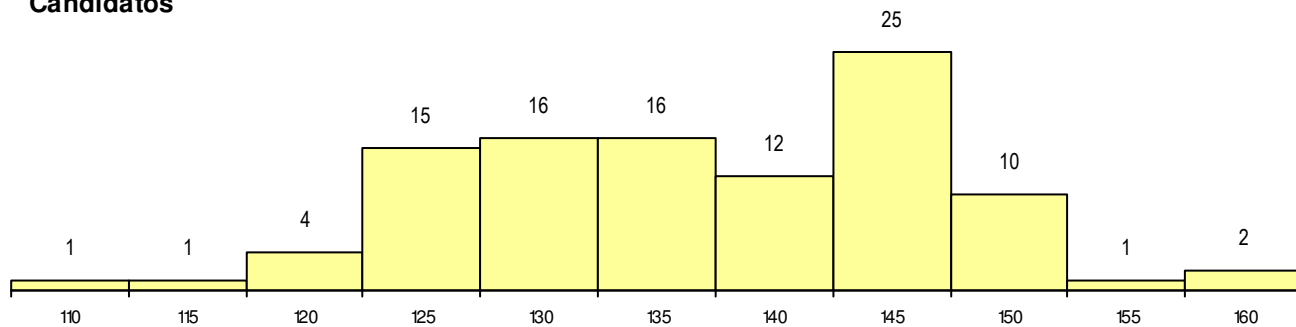

SEXO DOS CANDIDATOS

Sexo	Cands. %	Cols. %
Masc.	20 19	2 25
Femin.	83 81	6 75
Total	103	8

CURSO DO 12º ANO

(15 mais frequentes)

Curso 12º ano	Cands. %	Cols. %
F60 Ciências e Tecnologias	86 83	6 75
966 Cursos EFA, Formações Modulares	2 2	0 0
P11 Técnico Auxiliar de Saúde	2 2	0 0
H37 Tecnologias e Segurança Alimentar	2 2	0 0
F62 Línguas e Humanidades	2 2	0 0
C80 Recorrente - Ciências e Tecnologia	2 2	0 0
R15 Técnico de Desporto	1 1	1 13
P19 Técnico de Apoio Psicossocial	1 1	1 13
P84 Técnico de Serviços Jurídicos	1 1	0 0
P38 Técnico de Design de Moda	1 1	0 0
H17 Biotecnologia (VT)	1 1	0 0
H14 Animação Sociodesportiva (VT)	1 1	0 0
C82 Recorrente - Línguas e Humanidad	1 1	0 0

MÉDIAS dos Colocados

Nota de candidatura	150.7
Prova de ingresso	138.3
Média do 12º ano	163.0
Média do 10º/11º ano	163.0

DISTRIBUIÇÕES DE NOTAS DE CANDIDATURA

Candidatos

Colocados