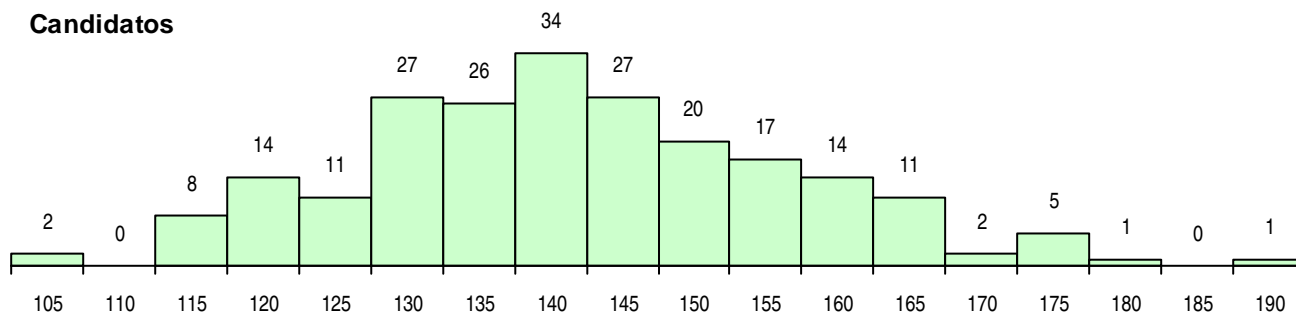

SEXO DOS CANDIDATOS

Sexo	Cands. %	Cols. %
Masc.	69 31	19 32
Femin.	151 69	41 68
Total	220	60

CURSO DO 12º ANO (15 mais frequentes)

Curso 12º ano	Cands. %	Cols. %
C62 Línguas e Humanidades (DL 272/20	110 50	28 47
C60 Ciências e Tecnologias (DL 272/200	53 24	12 20
C82 Recorrente - Línguas e Humanidade	11 5	2 3
C80 Recorrente - Ciências e Tecnologias	10 5	3 5
P91 Técnico de Turismo	4 2	3 5
C64 Artes Visuais (DL 272/2007)	4 2	2 3
C61 Ciências Socioeconómicas (DL 272/	3 1	1 2
966 Cursos EFA, Formações Modulares	3 1	1 2
060 Ciências e Tecnologias	3 1	0 0
P01 Animador Sociocultural	2 1	1 2
P14 Técnico de Multimédia	2 1	0 0
P18 Técnico de Apoio à Infância	1 0	1 2
P21 Técnico de Audiovisuais	1 0	1 2
P44 Técnico de Eletrónica, Automação e	1 0	1 2
P53 Técnico de Gestão de Equipamento	1 0	1 2

MÉDIAS DOS COLOCADOS

Nota de candidatura	144,8
Prova de ingresso	145,8
Média do 12º ano	144,1
Média do 10º/11º ano	144,1

OPÇÕES EXCLUÍDAS

Nota candidatura (s/mínima)	0
Prova ingresso (não fez)	0
Prova ingresso (s/mínima)	0
Pré-requisito (não fez)	0

DISTRIBUIÇÕES DE NOTAS DE CANDIDATURA

Candidatos

Colocados