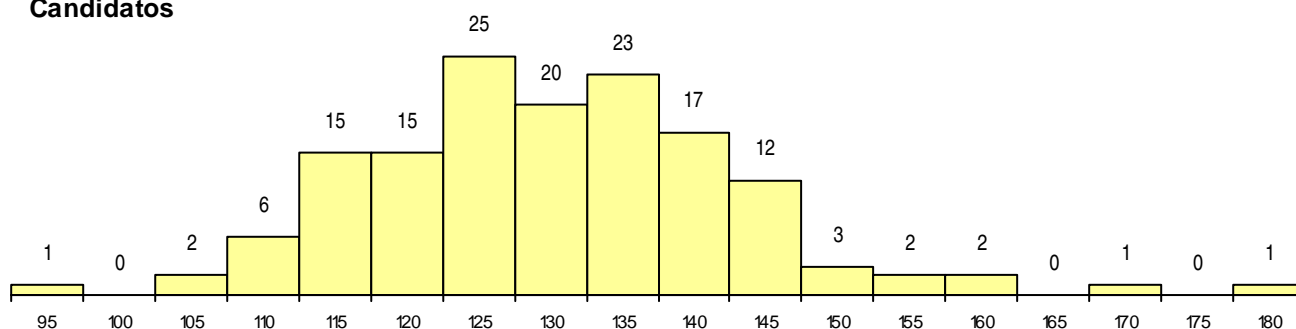

SEXO DOS CANDIDATOS

Sexo	Cands. %	Cols. %
Masc.	25 17	0 0
Femin.	120 83	11 100
Total	145	11

CURSO DO 12º ANO (15 mais frequentes)

Curso 12º ano	Cands. %	Cols. %
C62 Línguas e Humanidades (DL 272/20)	67 46	7 64
C60 Ciências e Tecnologias (DL 272/200)	38 26	1 9
089 Desporto	8 6	0 0
P19 Técnico de Apoio Psicossocial	5 3	1 9
P28 Técnico de Comunicação - Marketin	3 2	1 9
C64 Artes Visuais (DL 272/2007)	3 2	0 0
C80 Recorrente - Ciências e Tecnologias	3 2	0 0
P18 Técnico de Apoio à Infância	2 1	1 9
R05 Técnico de Apoio à Gestão Desporti	2 1	0 0
P91 Técnico de Turismo	2 1	0 0
C61 Ciências Socioeconómicas (DL 272/	2 1	0 0
060 Ciências e Tecnologias	1 1	0 0
675 Comunicação, Informação e Multim	1 1	0 0
003 3.º curso	1 1	0 0
P11 Técnico Auxiliar de Saúde	1 1	0 0

MÉDIAS dos Colocados

Nota de candidatura	146,3
Prova de ingresso	138,9
Média do 12º ano	150,2
Média do 10º/11º ano	150,2

DISTRIBUIÇÕES DE NOTAS DE CANDIDATURA

Candidatos

Colocados