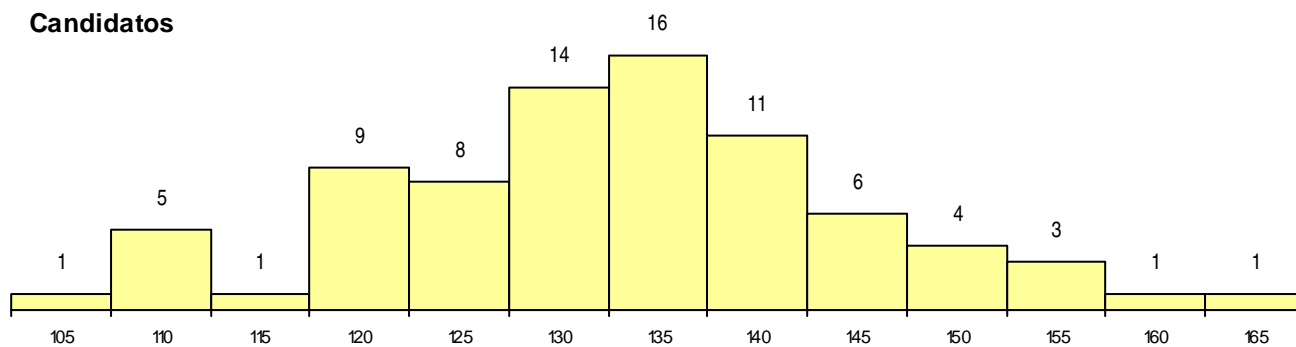

SEXO DOS CANDIDATOS

Sexo	Cands. %	Cols. %
Masc.	28 35	3 38
Femin.	52 65	5 63
Total	80	8

CURSO DO 12º ANO (15 mais frequentes)

Curso 12º ano	Cands. %	Cols. %
C62 Línguas e Humanidades (DL 272/20)	24 30	2 25
C61 Ciências Socioeconómicas (DL 272/20)	23 29	5 63
C60 Ciências e Tecnologias (DL 272/200)	20 25	0 0
C82 Recorrente - Línguas e Humanidade	4 5	1 13
C81 Recorrente - Ciências Socioeconómicas	4 5	0 0
P82 Técnico de Secretariado	1 1	0 0
P64 Técnico de Marketing	1 1	0 0
P51 Técnico de Gestão	1 1	0 0
C80 Recorrente - Ciências e Tecnologias	1 1	0 0
972 Recorrente - Ciências Sociais e Hu	1 1	0 0

MÉDIAS dos Colocados

Nota de candidatura	146,4
Prova de ingresso	139,9
Média do 12º ano	150,8
Média do 10º/11º ano	150,8

DISTRIBUIÇÕES DE NOTAS DE CANDIDATURA

Candidatos

Colocados