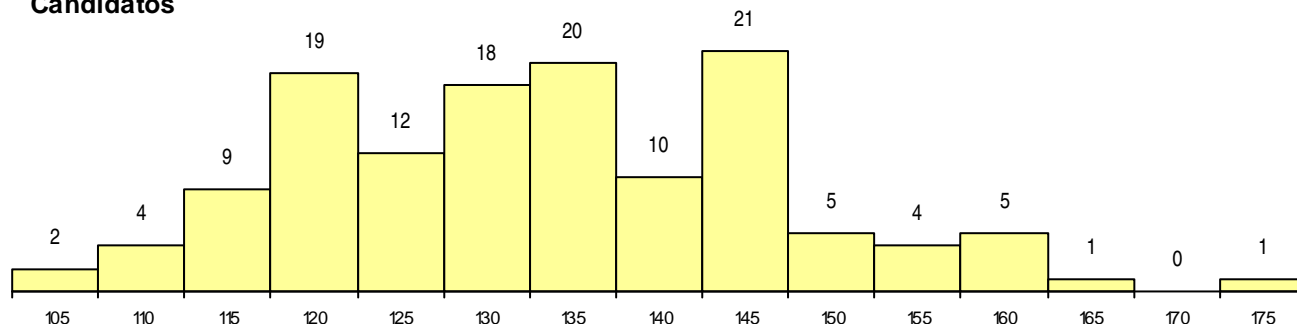

SEXO DOS CANDIDATOS

Sexo	Cands. %	Cols. %
Masc.	68 52	7 50
Femin.	63 48	7 50
Total	131	14

CURSO DO 12º ANO (15 mais frequentes)

Curso 12º ano	Cands. %	Cols. %
C60 Ciências e Tecnologias (DL 272/200	61 47	9 64
C61 Ciências Socioeconómicas (DL 272/	29 22	5 36
C62 Línguas e Humanidades (DL 272/20	9 7	0 0
C80 Recorrente - Ciências e Tecnologias	7 5	0 0
P82 Técnico de Secretariado	4 3	0 0
C81 Recorrente - Ciências Socioeconómi	3 2	0 0
089 Desporto	3 2	0 0
667 Gestão e Dinamização Desportiva	1 1	0 0
670 Mecânica	1 1	0 0
676 Design de Comunicação e Multiméd	1 1	0 0
A53 Animação e Gestão Desportiva (Por	1 1	0 0
P14 Técnico de Multimédia	1 1	0 0
389 Animador sociocultural	1 1	0 0
P16 Técnico de Análise Laboratorial	1 1	0 0
P28 Técnico de Comunicação - Marketin	1 1	0 0

MÉDIAS dos Colocados

Nota de candidatura	148,3
Prova de ingresso	143,7
Média do 12º ano	150,7
Média do 10º/11º ano	150,7

DISTRIBUIÇÕES DE NOTAS DE CANDIDATURA

Candidatos

Colocados