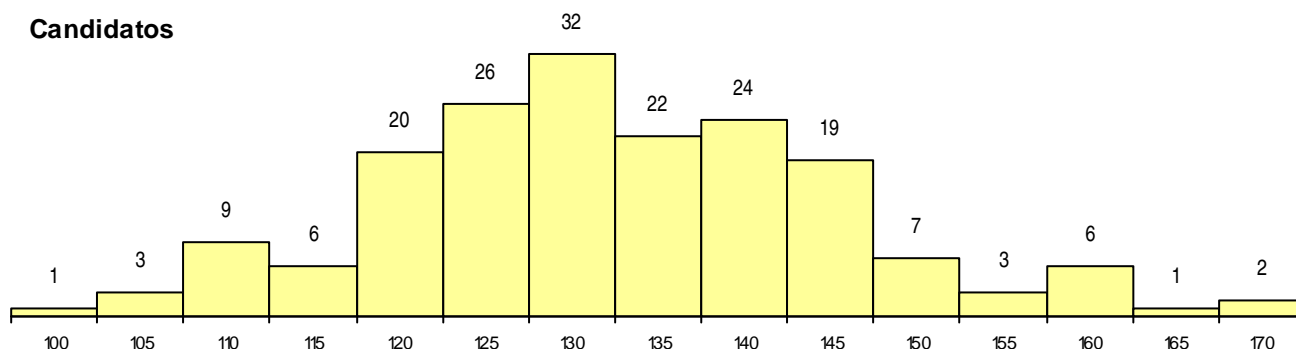

SEXO DOS CANDIDATOS

Sexo	Cands. %	Cols. %
Masc.	30 17	1 8
Femin.	151 83	12 92
Total	181	13

CURSO DO 12º ANO (15 mais frequentes)

Curso 12º ano	Cands. %	Cols. %
C62 Línguas e Humanidades (DL 272/20	82 45	6 46
C60 Ciências e Tecnologias (DL 272/200	46 25	3 23
C80 Recorrente - Ciências e Tecnologias	11 6	1 8
089 Desporto	4 2	1 8
C82 Recorrente - Línguas e Humanidade	4 2	1 8
C61 Ciências Socioeconómicas (DL 272/	3 2	0 0
P28 Técnico de Comunicação - Marketin	3 2	0 0
R05 Técnico de Apoio à Gestão Desporti	3 2	0 0
P19 Técnico de Apoio Psicossocial	3 2	0 0
674 Animação Sociocultural	2 1	1 8
P11 Técnico Auxiliar de Saúde	2 1	0 0
P82 Técnico de Secretariado	2 1	0 0
C70 Comunicação Audiovisual	2 1	0 0
675 Comunicação, Informação e Multim	1 1	0 0
C64 Artes Visuais (DL 272/2007)	1 1	0 0

MÉDIAS dos Colocados

Nota de candidatura	148,4
Prova de ingresso	143,6
Média do 12º ano	150,8
Média do 10º/11º ano	150,8

DISTRIBUIÇÕES DE NOTAS DE CANDIDATURA

Candidatos

Colocados