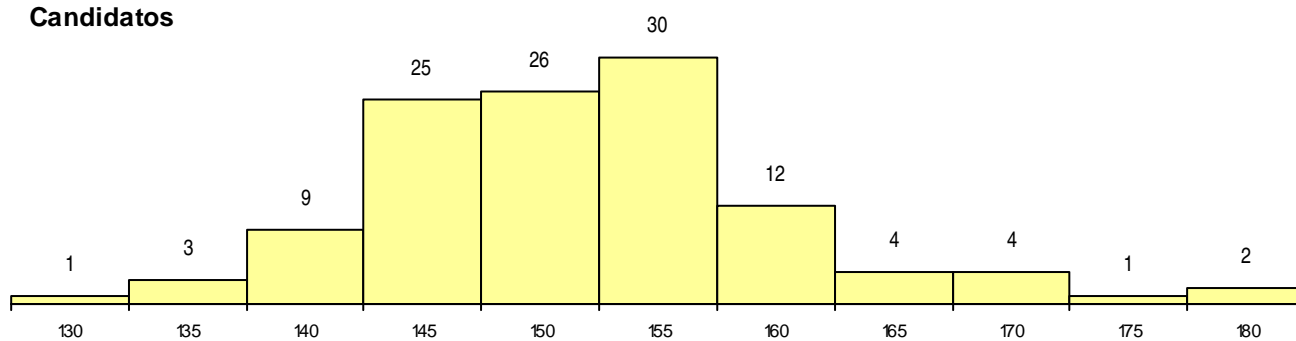

**SEXO DOS CANDIDATOS**

Sexo	Cands. %	Cols. %
Masc.	36 31	4 31
Femin.	81 69	9 69
<b>Total</b>	<b>117</b>	<b>13</b>

**CURSO DO 12º ANO (15 mais frequentes)**

Curso 12º ano	Cands. %	Cols. %
C60 Ciências e Tecnologias (DL 272/200)	110 94	12 92
060 Ciências e Tecnologias	3 3	0 0
C64 Artes Visuais (DL 272/2007)	1 1	1 8
C62 Línguas e Humanidades (DL 272/20)	1 1	0 0
A60 Ciências - Via A	1 1	0 0
001 1.º curso	1 1	0 0

**MÉDIAS dos Colocados**

Nota de candidatura 165,8  
 Prova de ingresso 156,9  
 Média do 12º ano 174,7  
 Média do 10º/11º ano 174,7

**DISTRIBUIÇÕES DE NOTAS DE CANDIDATURA**

**Candidatos**

**Colocados**