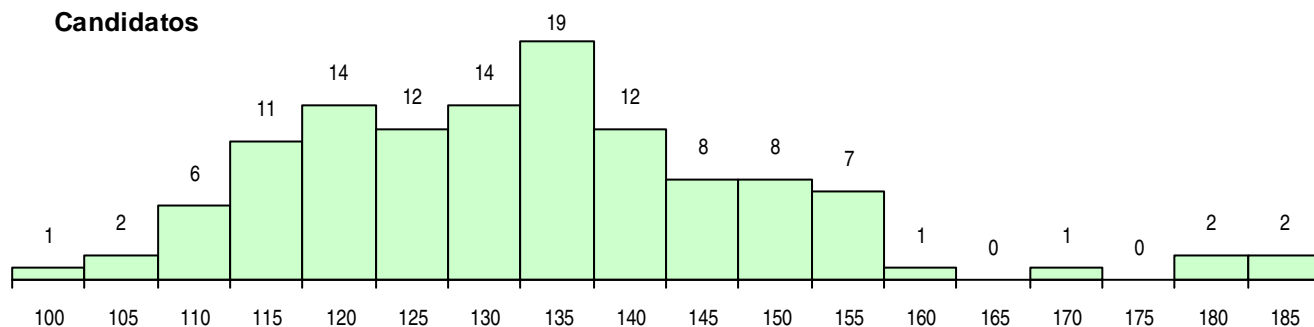

SEXO DOS CANDIDATOS

Sexo	Cands. %	Cols. %
Masc.	56 47	16 64
Femin.	64 53	9 36
Total	120	25

CURSO DO 12º ANO

(15 mais frequentes)

Curso 12º ano	Cands. %	Cols. %
C60 Ciências e Tecnologias	69 58	10 40
C61 Ciências Socioeconómicas	44 37	15 60
966 Cursos EFA, Formações Modulares,	3 3	0 0
C80 Recorrente - Ciências e Tecnologias	3 3	0 0
830 Agrupamento 3 / geral	1 1	0 0

MÉDIAS DOS COLOCADOS

Nota de candidatura	141,0
Prova de ingresso	132,4
Média do 12º ano	145,6
Média do 10º/11º ano	145,6

OPÇÕES EXCLUÍDAS

Nota candidatura (s/mínima)	0
Prova ingresso (não fez)	2
Prova ingresso (s/mínima)	0
Pré-requisito (não fez)	0

DISTRIBUIÇÕES DE NOTAS DE CANDIDATURA

Candidatos

Colocados