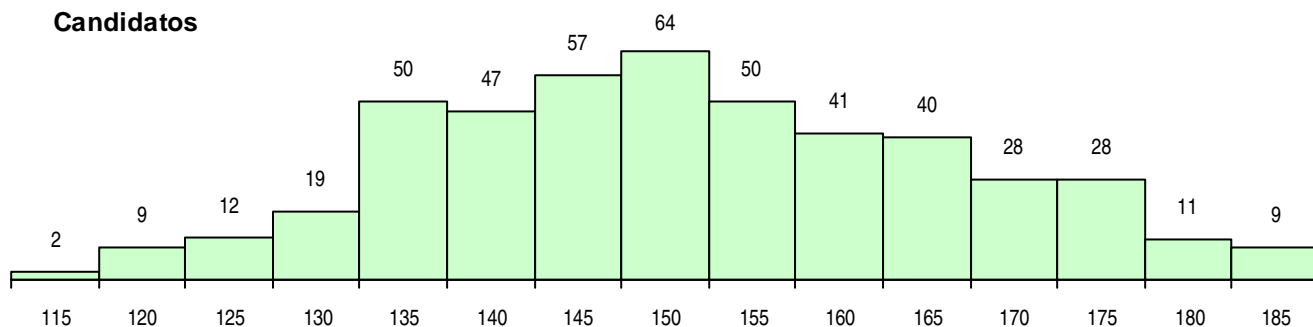

SEXO DOS CANDIDATOS

Sexo	Cands. %	Cols. %
Masc.	220 47	24 48
Femin.	247 53	26 52
Total	467	50

CURSO DO 12º ANO (15 mais frequentes)

Curso 12º ano	Cands. %	Cols. %
C61 Ciências Socioeconómicas	227 49	23 46
C60 Ciências e Tecnologias	217 46	22 44
A13 Contabilidade e Gestão (VC) (Port.	7 1	1 2
A57 Contabilidade e Gestão Empresarial	6 1	1 2
A17 Marketing e Estratégia Empresarial (3 1	2 4
A15 Informática de Gestão (VC) (Port. 94	3 1	0 0
940 Escolas estrangeiras em Portugal	1 0	1 2
950 Equivalências Estrangeiras (Decreto	1 0	0 0
C80 Recorrente - Ciências e Tecnologias	1 0	0 0
060 Ciências e Tecnologias (DL 74/2004	1 0	0 0

MÉDIAS DOS COLOCADOS

Nota de candidatura	162,3
Prova de ingresso	157,1
Média do 12º ano	165,8
Média do 10º/11º ano	165,8

OPÇÕES EXCLUÍDAS

Nota candidatura (s/mínima)	0
Prova ingresso (não fez)	2
Prova ingresso (s/mínima)	0
Pré-requisito (não fez)	0

DISTRIBUIÇÕES DE NOTAS DE CANDIDATURA

Candidatos

Colocados