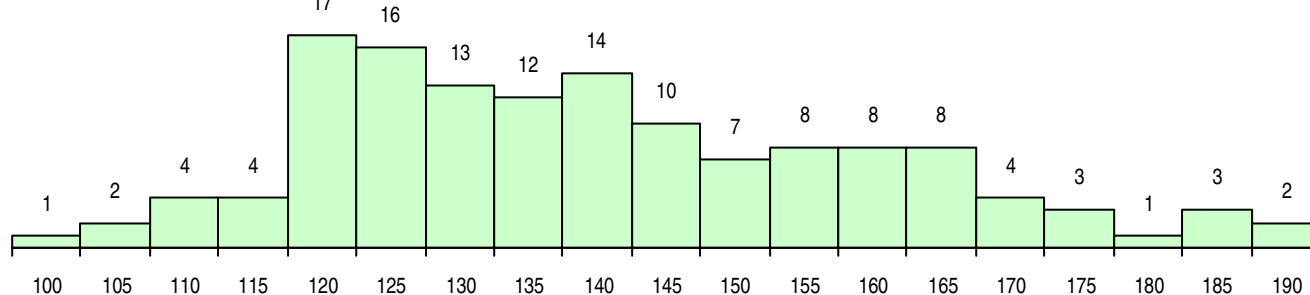

SEXO DOS CANDIDATOS

Sexo	Cands. %	Cols. %
Masc.	61 45	16 48
Femin.	76 55	17 52
Total	137	33

CURSO DO 12º ANO (15 mais frequentes)

Curso 12º ano	Cands. %	Cols. %
C64 Artes Visuais	71 52	9 27
C60 Ciências e Tecnologias	41 30	16 48
C72 Design de Produto	5 4	1 3
C84 Recorrente - Artes Visuais	4 3	1 3
966 Cursos EFA, Formações Modulares,	3 2	1 3
P37 Técnico de Design	2 1	1 3
P36 Técnico de Desenho Digital 3D	2 1	0 0
C61 Ciências Socioeconómicas	1 1	1 3
C62 Línguas e Humanidades	1 1	1 3
C73 Produção Artística	1 1	1 3
C80 Recorrente - Ciências e Tecnologias	1 1	1 3
080 Construção Civil e Edificações (DL 7	1 1	0 0
P21 Técnico de Audiovisuais	1 1	0 0
900 Emigrantes	1 1	0 0
676 Design de Comunicação e Multiméd	1 1	0 0

MÉDIAS DOS COLOCADOS

Nota de candidatura	131,4
Prova de ingresso	121,4
Média do 12º ano	136,7
Média do 10º/11º ano	136,7

OPÇÕES EXCLUÍDAS

Nota candidatura (s/mínima)	0
Prova ingresso (não fez)	0
Prova ingresso (s/mínima)	0
Pré-requisito (não fez)	0

DISTRIBUIÇÕES DE NOTAS DE CANDIDATURA

Candidatos

Colocados