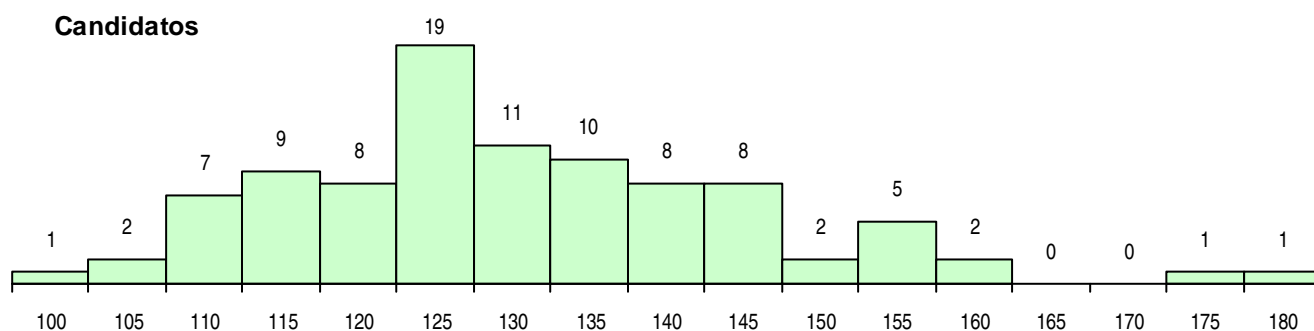

SEXO DOS CANDIDATOS

Sexo	Cands. %	Cols. %
Masc.	38 40	10 50
Femin.	56 60	10 50
Total	94	20

CURSO DO 12º ANO (15 mais frequentes)

Curso 12º ano	Cands. %	Cols. %
C62 Línguas e Humanidades	64 68	13 65
C60 Ciências e Tecnologias	9 10	3 15
966 Cursos EFA, Formações Modulares,	7 7	0 0
C64 Artes Visuais	4 4	1 5
C80 Recorrente - Ciências e Tecnologias	4 4	0 0
R05 Técnico de Apoio à Gestão Desporti	1 1	1 5
P84 Técnico de Serviços Jurídicos	1 1	1 5
C81 Recorrente - Ciências Socioeconómi	1 1	1 5
P49 Técnico de Frio e Climatização	1 1	0 0
P31 Técnico de Contabilidade	1 1	0 0
C70 Comunicação Audiovisual	1 1	0 0

MÉDIAS DOS COLOCADOS

Nota de candidatura	127,7
Prova de ingresso	119,3
Média do 12º ano	132,1
Média do 10º/11º ano	132,1

OPÇÕES EXCLUÍDAS

Nota candidatura (s/mínima)	0
Prova ingresso (não fez)	0
Prova ingresso (s/mínima)	0
Pré-requisito (não fez)	0

DISTRIBUIÇÕES DE NOTAS DE CANDIDATURA

Candidatos

Colocados