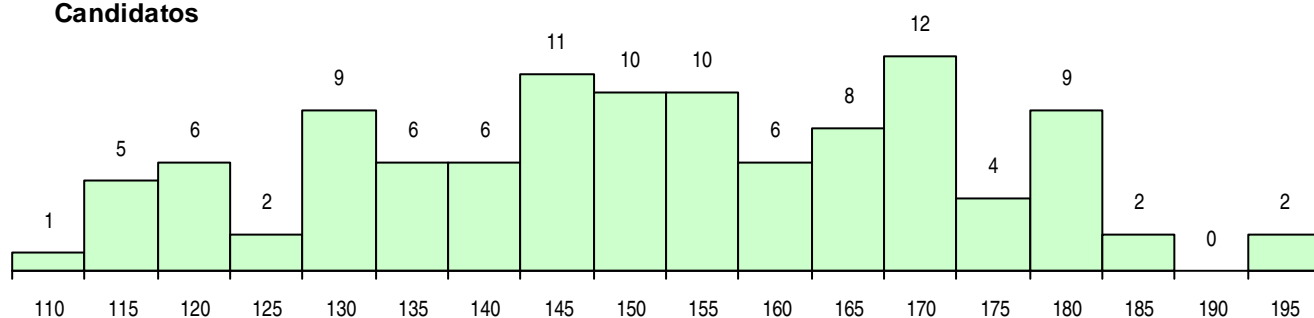

SEXO DOS CANDIDATOS

Sexo	Cands. %	Cols. %
Masc.	44 40	16 53
Femin.	65 60	14 47
Total	109	30

CURSO DO 12º ANO (15 mais frequentes)

Curso 12º ano	Cands. %	Cols. %
C60 Ciências e Tecnologias	59 54	16 53
C64 Artes Visuais	34 31	11 37
C80 Recorrente - Ciências e Tecnologias	4 4	1 3
A50 Desenhador de Projetos - Arquitetur	3 3	2 7
C84 Recorrente - Artes Visuais	2 2	0 0
C72 Design de Produto	2 2	0 0
P36 Técnico de Desenho Digital 3D	1 1	0 0
C71 Design de Comunicação	1 1	0 0
C62 Línguas e Humanidades	1 1	0 0
A52 Análises Químico-Biológicas (Port. 9	1 1	0 0
060 Ciências e Tecnologias (DL 74/2004	1 1	0 0

MÉDIAS DOS COLOCADOS

Nota de candidatura	152,7
Prova de ingresso	155,4
Média do 12º ano	150,1
Média do 10º/11º ano	150,1

OPÇÕES EXCLUÍDAS

Nota candidatura (s/mínima)	0
Prova ingresso (não fez)	0
Prova ingresso (s/mínima)	0
Pré-requisito (não fez)	0

DISTRIBUIÇÕES DE NOTAS DE CANDIDATURA

Candidatos

Colocados