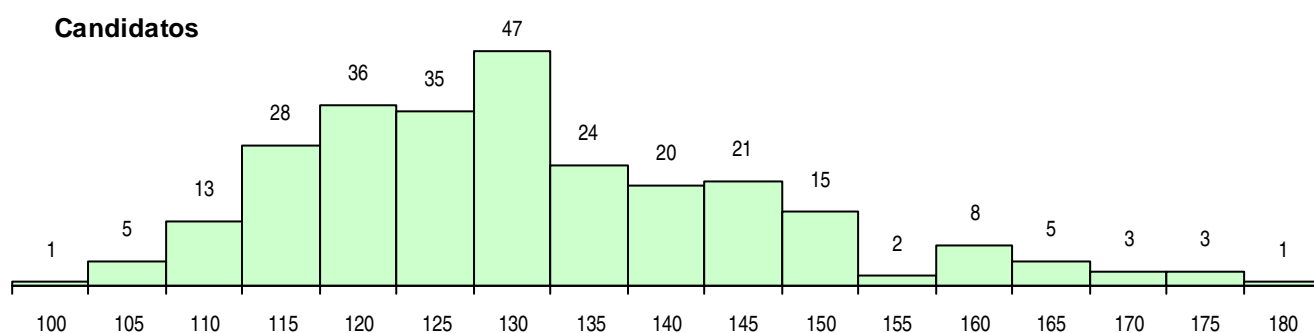

SEXO DOS CANDIDATOS

Sexo	Cands. %	Cols. %
Masc.	156 58	44 59
Femin.	111 42	31 41
Total	267	75

CURSO DO 12º ANO (15 mais frequentes)

Curso 12º ano	Cands. %	Cols. %
C62 Línguas e Humanidades	194 73	56 75
C61 Ciências Socioeconómicas	21 8	8 11
C60 Ciências e Tecnologias	17 6	4 5
C82 Recorrente - Línguas e Humanidade	11 4	3 4
C81 Recorrente - Ciências Socioeconómi	4 1	2 3
966 Cursos EFA, Formações Modulares,	4 1	1 1
R05 Técnico de Apoio à Gestão Desporti	2 1	0 0
C80 Recorrente - Ciências e Tecnologias	2 1	0 0
P92 Técnico de Turismo Ambiental e Rur	1 0	1 1
A53 Animação e Gestão Desportiva (Por	1 0	0 0
A63 Humanidades - Via B	1 0	0 0
A15 Informática de Gestão (VC) (Port. 94	1 0	0 0
P84 Técnico de Serviços Jurídicos	1 0	0 0
840 Agrupamento 4 / geral	1 0	0 0
P91 Técnico de Turismo	1 0	0 0

MÉDIAS DOS COLOCADOS

Nota de candidatura	131,2
Prova de ingresso	126,1
Média do 12º ano	134,6
Média do 10º/11º ano	134,6

OPÇÕES EXCLUÍDAS

Nota candidatura (s/mínima)	0
Prova ingresso (não fez)	2
Prova ingresso (s/mínima)	0
Pré-requisito (não fez)	0

DISTRIBUIÇÕES DE NOTAS DE CANDIDATURA

Candidatos

Colocados