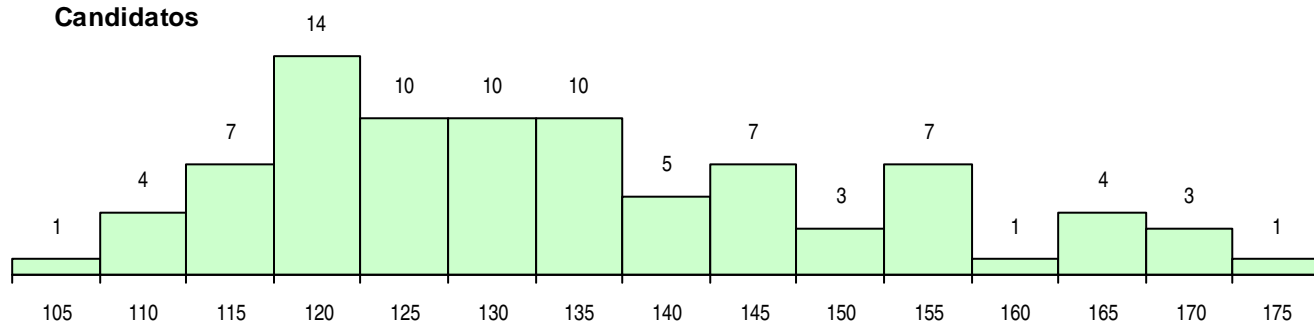

MÉDIAS DOS COLOCADOS

Nota de candidatura	133,1
Prova de ingresso	122,8
Média do 12º ano	141,4
Média do 10º/11º ano	141,4

OPÇÕES EXCLUÍDAS

Nota candidatura (s/mínima)	0
Prova ingresso (não fez)	0
Prova ingresso (s/mínima)	0
Pré-requisito (não fez)	0

DISTRIBUIÇÕES DE NOTAS DE CANDIDATURA

Candidatos

Colocados