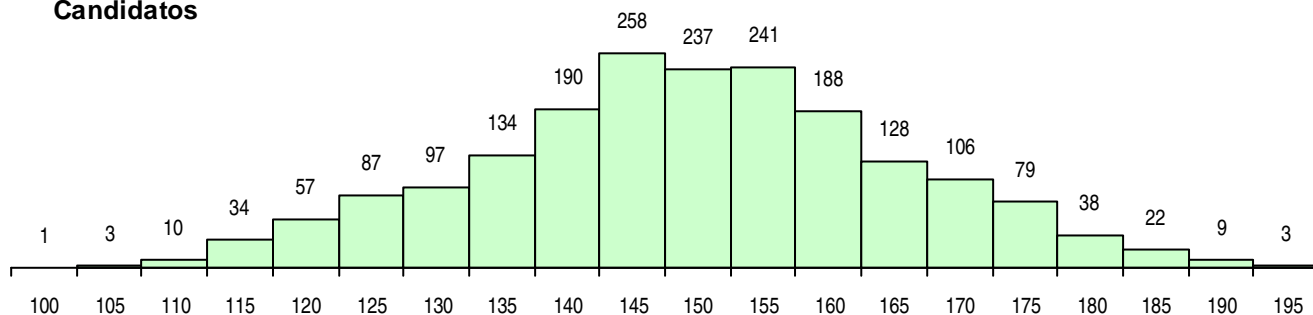

SEXO DOS CANDIDATOS

Sexo	Cands. %	Cols. %
Masc.	926 48	82 46
Femin.	996 52	98 54
Total	1922	180

CURSO DO 12º ANO (15 mais frequentes)

Curso 12º ano	Cands. %	Cols. %
C61 Ciências Socioeconómicas	1037 54	106 59
C60 Ciências e Tecnologias	811 42	66 37
940 Escolas estrangeiras em Portugal	25 1	5 3
950 Equivalências Estrangeiras (Decreto	11 1	2 1
C80 Recorrente - Ciências e Tecnologias	8 0	0 0
C81 Recorrente - Ciências Socioeconómi	7 0	0 0
C64 Artes Visuais	5 0	0 0
810 Agrupamento 1 / geral	3 0	0 0
P51 Técnico de Gestão	2 0	1 1
060 Ciências e Tecnologias (DL 74/2004	2 0	0 0
C62 Línguas e Humanidades	2 0	0 0
610 Cursos de Educação e Formação (T	1 0	0 0
830 Agrupamento 3 / geral	1 0	0 0
966 Cursos EFA, Formações Modulares,	1 0	0 0
001 1.º curso	1 0	0 0

MÉDIAS DOS COLOCADOS

Nota de candidatura	160,6
Prova de ingresso	163,0
Média do 12º ano	158,1
Média do 10º/11º ano	158,1

OPÇÕES EXCLUÍDAS

Nota candidatura (s/mínima)	0
Prova ingresso (não fez)	6
Prova ingresso (s/mínima)	0
Pré-requisito (não fez)	0

DISTRIBUIÇÕES DE NOTAS DE CANDIDATURA

Candidatos

Colocados