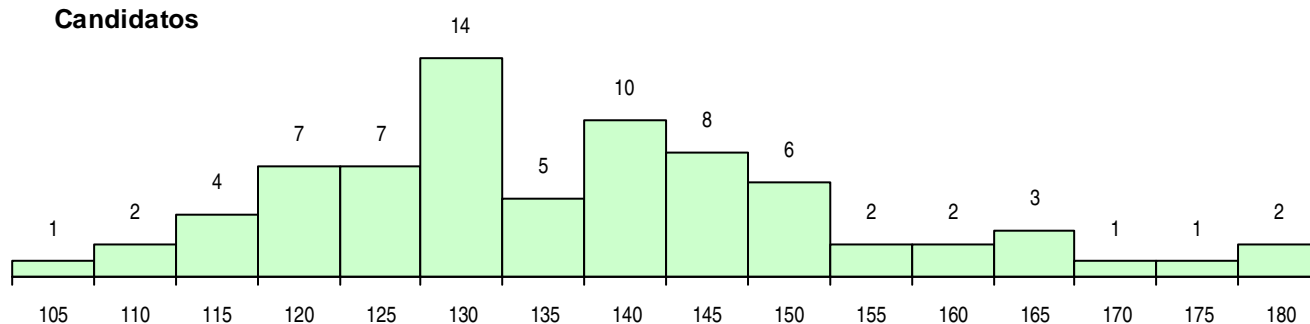

SEXO DOS CANDIDATOS

Sexo	Cands. %	Cols. %
Masc.	20 27	10 31
Femin.	55 73	22 69
Total	75	32

CURSO DO 12º ANO (15 mais frequentes)

Curso 12º ano	Cands. %	Cols. %
C64 Artes Visuais	46 61	22 69
P14 Técnico de Multimédia	5 7	4 13
C84 Recorrente - Artes Visuais	5 7	1 3
C62 Línguas e Humanidades	4 5	1 3
C70 Comunicação Audiovisual	2 3	2 6
C82 Recorrente - Línguas e Humanidade	2 3	1 3
C60 Ciências e Tecnologias	2 3	0 0
P33 Técnico de Desenho de Mobiliário	1 1	1 3
P26 Técnico de Cerâmica Artística	1 1	0 0
P91 Técnico de Turismo	1 1	0 0
P31 Técnico de Contabilidade	1 1	0 0
676 Design de Comunicação e Multiméd	1 1	0 0
C73 Produção Artística	1 1	0 0
P48 Técnico de Fotografia	1 1	0 0
P59 Técnico de Informática de Gestão	1 1	0 0

MÉDIAS DOS COLOCADOS

Nota de candidatura	140,1
Prova de ingresso	137,4
Média do 12º ano	141,6
Média do 10º/11º ano	141,6

OPÇÕES EXCLUÍDAS

Nota candidatura (s/mínima)	0
Prova ingresso (não fez)	1
Prova ingresso (s/mínima)	0
Pré-requisito (não fez)	0

DISTRIBUIÇÕES DE NOTAS DE CANDIDATURA

Candidatos

Colocados