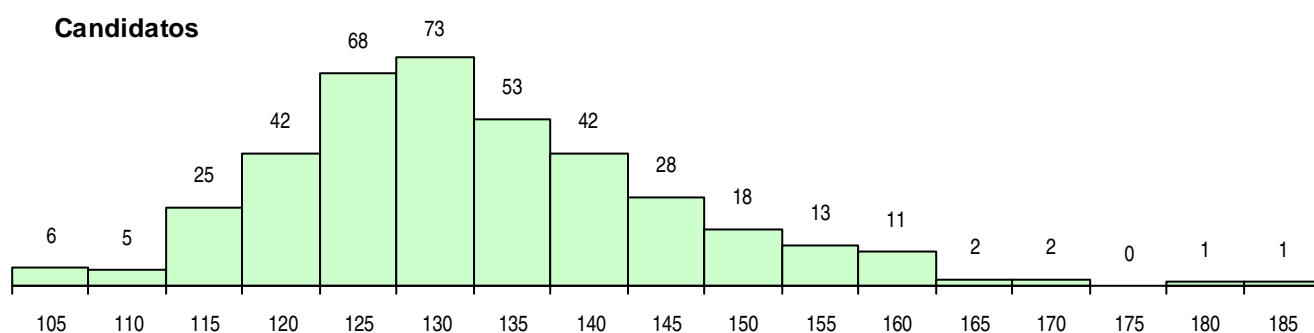

SEXO DOS CANDIDATOS

Sexo	Cands. %	Cols. %
Masc.	71 18	16 19
Femin.	319 82	69 81
Total	390	85

CURSO DO 12º ANO (15 mais frequentes)

Curso 12º ano	Cands. %	Cols. %
C60 Ciências e Tecnologias	358 92	80 94
C80 Recorrente - Ciências e Tecnologias	13 3	2 2
950 Equivalências Estrangeiras (Decreto	3 1	1 1
966 Cursos EFA, Formações Modulares,	3 1	0 0
P11 Técnico Auxiliar de Saúde	2 1	1 1
610 Cursos de Educação e Formação (T	2 1	0 0
C82 Recorrente - Línguas e Humanidade	2 1	0 0
060 Ciências e Tecnologias (DL 74/2004	2 1	0 0
972 Recorrente - Ciências Sociais e Hu	1 0	1 1
810 Agrupamento 1 / geral	1 0	0 0
940 Escolas estrangeiras em Portugal	1 0	0 0
S50 Técnico de vendas	1 0	0 0
A03 Biotecnologia (VC) (Port. 941/2009)	1 0	0 0

MÉDIAS DOS COLOCADOS

Nota de candidatura	135,0
Prova de ingresso	125,4
Média do 12º ano	141,5
Média do 10º/11º ano	141,5

OPÇÕES EXCLUÍDAS

Nota candidatura (s/mínima)	0
Prova ingresso (não fez)	1
Prova ingresso (s/mínima)	0
Pré-requisito (não fez)	0

DISTRIBUIÇÕES DE NOTAS DE CANDIDATURA

Candidatos

Colocados