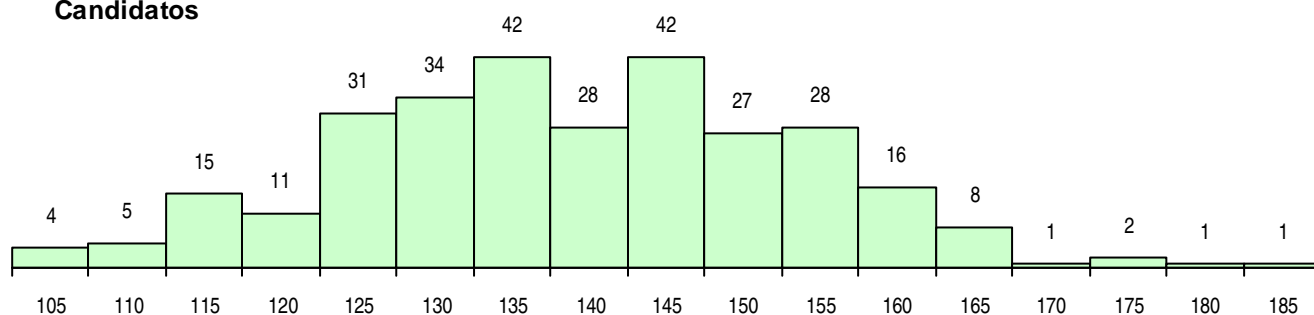

SEXO DOS CANDIDATOS

Sexo	Cands. %	Cols. %
Masc.	79 27	11 31
Femin.	217 73	24 69
Total	296	35

CURSO DO 12º ANO (15 mais frequentes)

Curso 12º ano	Cands. %	Cols. %
C60 Ciências e Tecnologias	276 93	33 94
950 Equivalências Estrangeiras (Decreto	4 1	1 3
C80 Recorrente - Ciências e Tecnologias	4 1	0 0
P11 Técnico Auxiliar de Saúde	3 1	0 0
P87 Técnico de Termalismo	2 1	0 0
A03 Biotecnologia (VC) (Port. 941/2009)	1 0	1 3
966 Cursos EFA, Formações Modulares,	1 0	0 0
610 Cursos de Educação e Formação (T	1 0	0 0
R05 Técnico de Apoio à Gestão Desporti	1 0	0 0
678 Química Industrial e Ambiental (Port	1 0	0 0
667 Gestão e Dinamização Desportiva (1 0	0 0
060 Ciências e Tecnologias (DL 74/2004	1 0	0 0

MÉDIAS DOS COLOCADOS

Nota de candidatura	148,7
Prova de ingresso	143,2
Média do 12º ano	152,4
Média do 10º/11º ano	152,4

OPÇÕES EXCLUÍDAS

Nota candidatura (s/mínima)	0
Prova ingresso (não fez)	1
Prova ingresso (s/mínima)	0
Pré-requisito (não fez)	0

DISTRIBUIÇÕES DE NOTAS DE CANDIDATURA

Candidatos

Colocados