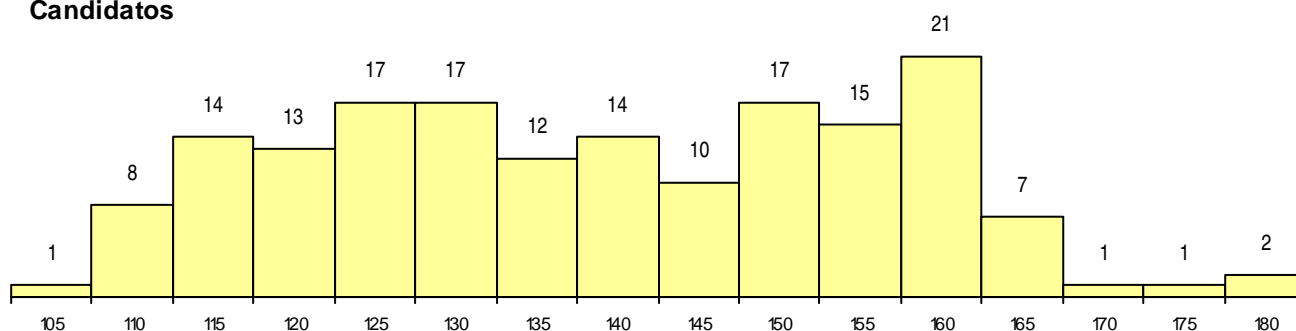

SEXO DOS CANDIDATOS

Sexo	Cands. %	Cols. %
Masc.	59 35	2 25
Femin.	111 65	6 75
Total	170	8

CURSO DO 12º ANO (15 mais frequentes)

Curso 12º ano	Cands. %	Cols. %
C62 Línguas e Humanidades	78 46	3 38
C60 Ciências e Tecnologias	46 27	3 38
C61 Ciências Socioeconómicas	10 6	1 13
C80 Recorrente - Ciências e Tecnologias	4 2	0 0
C64 Artes Visuais	3 2	0 0
A21 Assessoria Jurídica e Documentaçã	2 1	1 13
089 Desporto (DL 74/2004)	2 1	0 0
C81 Recorrente - Ciências Socioeconómi	2 1	0 0
C82 Recorrente - Línguas e Humanidade	2 1	0 0
P14 Técnico de Multimédia	2 1	0 0
P32 Técnico de Coordenação e Produçã	2 1	0 0
C73 Produção Artística	2 1	0 0
G80 Cursos profissionais das EP anterior	1 1	0 0
R05 Técnico de Apoio à Gestão Desporti	1 1	0 0
A22 Assessoria Jurídica e Documentaçã	1 1	0 0

MÉDIAS dos Colocados

Nota de candidatura	164,5
Prova de ingresso	160,3
Média do 12º ano	167,4
Média do 10º/11º ano	167,4

DISTRIBUIÇÕES DE NOTAS DE CANDIDATURA

Candidatos

Colocados