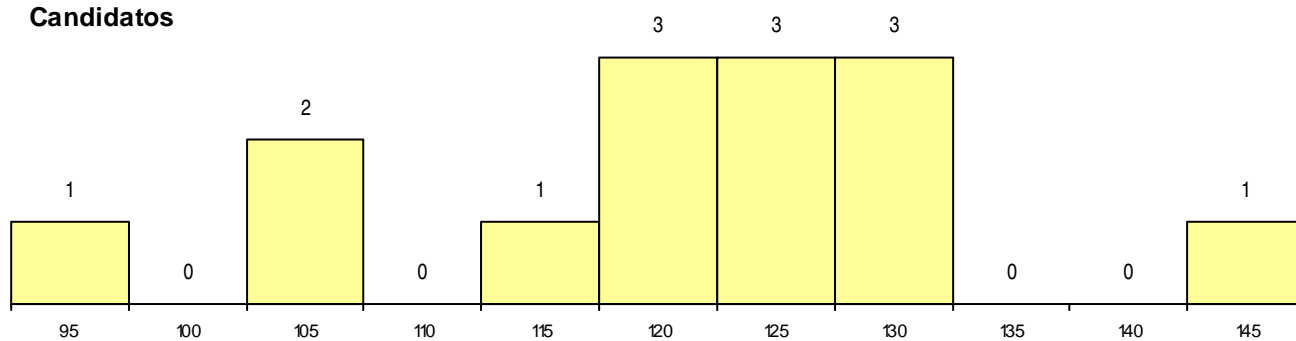

**SEXO DOS CANDIDATOS**

Sexo	Cands. %	Cols. %
Masc.	2 14	0 0
Femin.	12 86	6 100
<b>Total</b>	<b>14</b>	<b>6</b>

**CURSO DO 12º ANO**

(15 mais frequentes)

Curso 12º ano	Cands. %	Cols. %
C60 Ciências e Tecnologias	11 79	5 83
966 Cursos EFA, Formações Modulares,	1 7	1 17
C80 Recorrente - Ciências e Tecnologias	1 7	0 0
C62 Línguas e Humanidades	1 7	0 0

**MÉDIAS dos Colocados**

Nota de candidatura 117,4  
 Prova de ingresso 104,2  
 Média do 12º ano 124,5  
 Média do 10º/11º ano 124,5

**DISTRIBUIÇÕES DE NOTAS DE CANDIDATURA**

**Candidatos**

**Colocados**