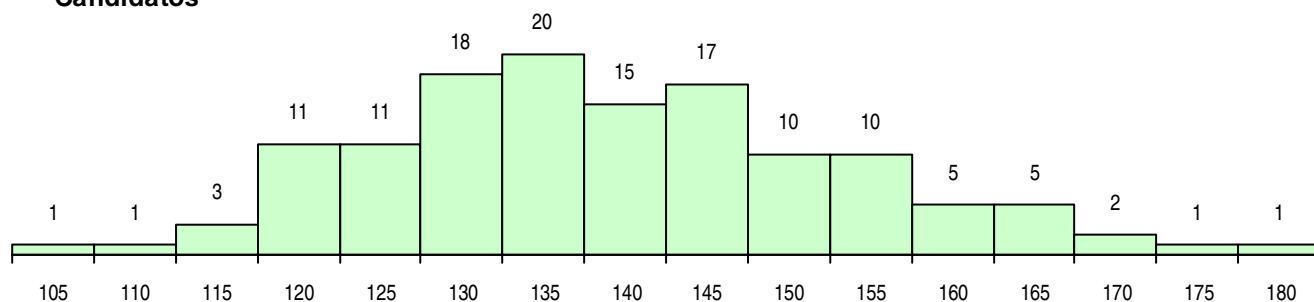

SEXO DOS CANDIDATOS

Sexo	Cands. %	Cols. %
Masc.	55 42	16 39
Femin.	76 58	25 61
Total	131	41

CURSO DO 12º ANO (15 mais frequentes)

Curso 12º ano	Cands. %	Cols. %
C64 Artes Visuais	104 79	36 88
C71 Design de Comunicação	5 4	2 5
C70 Comunicação Audiovisual	5 4	0 0
966 Cursos EFA, Formações Modulares,	3 2	1 2
C60 Ciências e Tecnologias	3 2	1 2
C84 Recorrente - Artes Visuais	3 2	0 0
C73 Produção Artística	2 2	1 2
940 Escolas estrangeiras em Portugal	1 1	0 0
P47 Técnico de Energias Renováveis	1 1	0 0
P39 Técnico de Design Gráfico	1 1	0 0
P37 Técnico de Design	1 1	0 0
G57 Design, Cerâmica e Escultura (Porta	1 1	0 0
C72 Design de Produto	1 1	0 0

MÉDIAS DOS COLOCADOS

Nota de candidatura	144,4
Prova de ingresso	148,0
Média do 12º ano	142,4
Média do 10º/11º ano	142,4

OPÇÕES EXCLUÍDAS

Nota candidatura (s/mínima)	0
Prova ingresso (não fez)	2
Prova ingresso (s/mínima)	0
Pré-requisito (não fez)	0

DISTRIBUIÇÕES DE NOTAS DE CANDIDATURA

Candidatos

Colocados