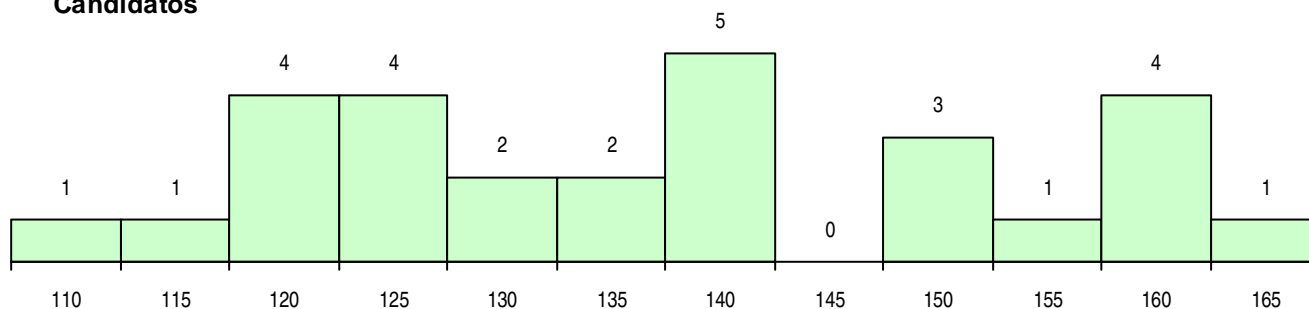

Estabelecimento: 3061 Instituto Politécnico de Coimbra - Escola Superior Agrária de Coimbra
Curso Superior: 9619 Engenharia Agro-Pecuária
Licenciatura

OPÇÃO CANDIDATURA

Opção	Cands. %	Cols. %
1ª	7 25	7 88
2ª	2 7	1 13
3ª	6 21	0 0
4ª	4 14	0 0
5ª	5 18	0 0
6ª	4 14	0 0
Total	28	8

ETAPA COLOCAÇÃO (contingente)

Etapa Colocação	Cands. %	Cols. %	Nota
4 Açores 1	3 11	0 0	
8 Madeira 1	1 4	0 0	
17 Geral	28 100	8 100	113,5
Total	32	8	

DISTRITO/CAE DE CANDIDATURA

Distrito Origem	Cands. %	Cols. %
Coimbra	11 39	4 50
Aveiro	4 14	2 25
R. A. Açores	3 11	0 0
Porto	2 7	0 0
Guarda	2 7	1 13
R. A. Madeira	1 4	0 0
Vila Real	1 4	0 0
Portalegre	1 4	0 0
Lisboa	1 4	0 0
Leiria	1 4	1 13
Faro	1 4	0 0
Total	28	8

SEXO DOS CANDIDATOS

Sexo	Cands. %	Cols. %
Masc.	17 61	6 75
Femin.	11 39	2 25
Total	28	8

CURSO DO 12º ANO

Curso 12º ano	Cands. %	Cols. %
C60 Ciências e Tecnologias	28 100	8 100

(15 mais frequentes)

MÉDIAS DOS COLOCADOS

Nota de candidatura	132,4
Prova de ingresso	121,6
Média do 12º ano	138,1
Média do 10º/11º ano	138,1

OPÇÕES EXCLUÍDAS

Nota candidatura (s/mínima)	0
Prova ingresso (não fez)	1
Prova ingresso (s/mínima)	0
Pré-requisito (não fez)	0

DISTRIBUIÇÕES DE NOTAS DE CANDIDATURA

Candidatos