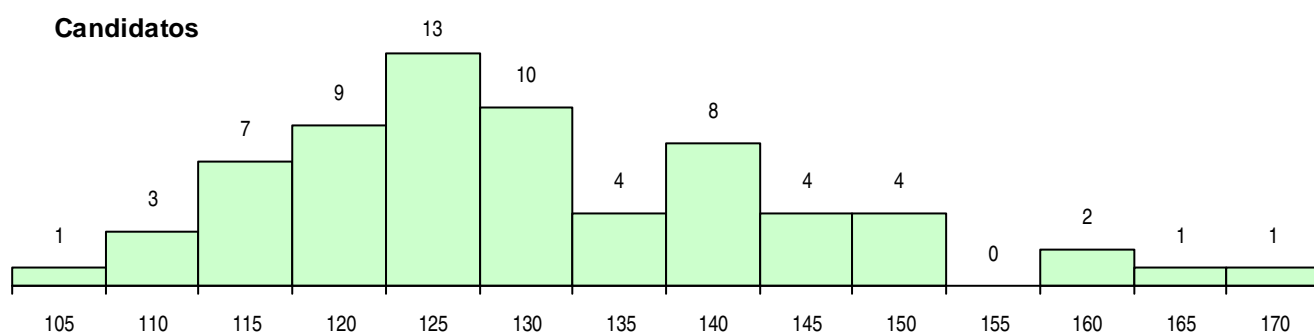

**SEXO DOS CANDIDATOS**

Sexo	Cands. %	Cols. %
Masc.	60 90	7 100
Femin.	7 10	0 0
<b>Total</b>	<b>67</b>	<b>7</b>

**CURSO DO 12º ANO (15 mais frequentes)**

Curso 12º ano	Cands. %	Cols. %
C60 Ciências e Tecnologias	63 94	7 100
C80 Recorrente - Ciências e Tecnologias	3 4	0 0
G20 Eletrotecnia e Automação (VT) (Port	1 1	0 0

**MÉDIAS DOS COLOCADOS**

Nota de candidatura	120,5
Prova de ingresso	106,0
Média do 12º ano	128,3
Média do 10º/11º ano	128,3

**OPÇÕES EXCLUÍDAS**

Nota candidatura (s/mínima)	0
Prova ingresso (não fez)	2
Prova ingresso (s/mínima)	0
Pré-requisito (não fez)	0

**DISTRIBUIÇÕES DE NOTAS DE CANDIDATURA**

**Candidatos**

**Colocados**